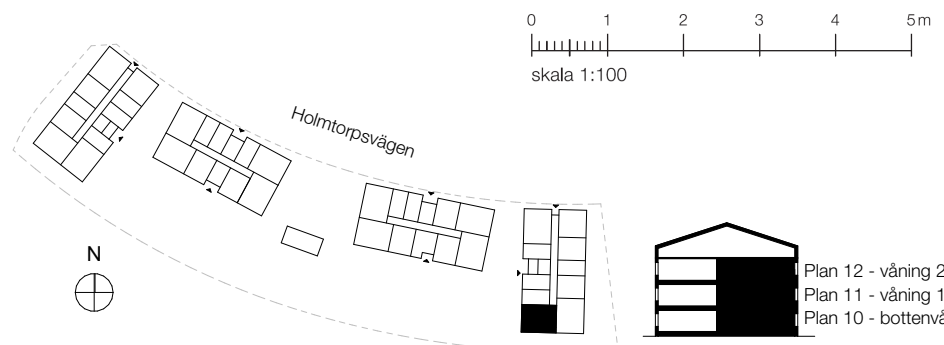

3 rok, 61,3 kvm

Teckenförklaring

G	Garderob	TM	Tvättmaskin
DM	Diskmaskin	TT	Torktumlare
ST	Städsåp	KM	Kombimaskin
K	Kyl	ELC	Elcentral
F	Frys		Duschvägg
K/F	Kombinerad kyl/frys		Entré Trapphus
	Spis	FRD	Lägenhetsförråd

Föreställningen

Lgh D-1008 Bottenvåning

Lgh D-1108 Våning 1

Lgh D-1208 Våning 2

Plan 12 - våning 2
Plan 11 - våning 1
Plan 10 - bottenvåning