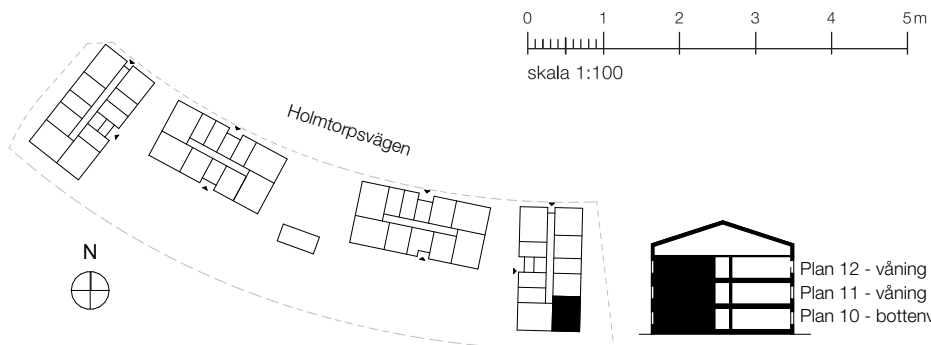

3 rok, 61,3 kvm

Teckenförklaring

G	Garderob	TM	Tvättmaskin
DM	Diskmaskin	TT	Torktumlare
ST	Städsåp	KM	Kombimaskin
K	Kyl	ELC	Elcentral
F	Frys		Duschkväll
K/F	Kombinerad kyl/frys		Entré Trapphus
	Spis	FRD	Lägenhetsförråd

Föreställningen

Lgh D-1007 Bottenvåning

Lgh D-1107 Våning 1

Lgh D-1207 Våning 2

Plan 12 - våning 2
Plan 11 - våning 1
Plan 10 - bottenvåning