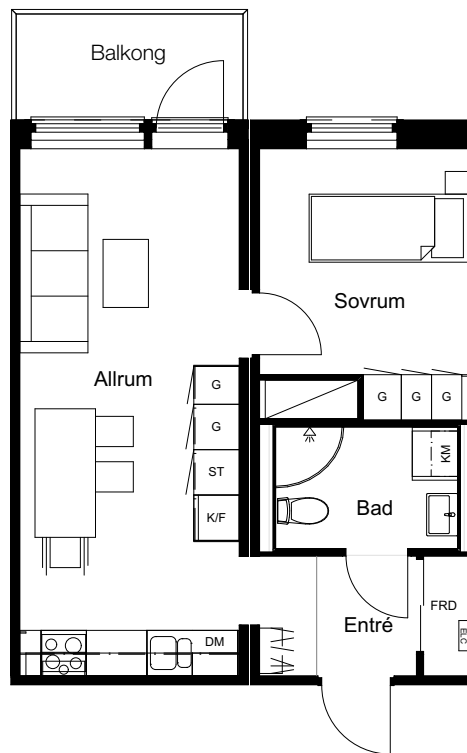

2 rok, 40,2 kvm

Teckenförklaring

G	Garderob	TM	Tvättmaskin
DM	Diskmaskin	TT	Torktumlare
ST	Städsåp	KM	Kombimaskin
K	Kyl	ELC	Elcentral
F	Frys		Duschvägg
K/F	Kombinerad kyl/frys		Entré Trapphus
	Spis	FRD	Lägenhetsförråd

Föreställningen

Lgh D-1006 Bottenvåning
Lgh D-1106 Våning 1
Lgh D-1206 Våning 2