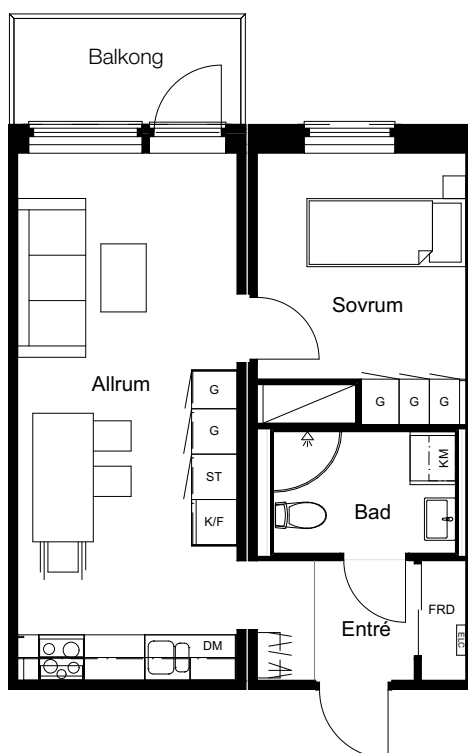

2 rok, 40,2 kvm

Teckenförklaring

G	Garderob	TM	Tvättmaskin
DM	Diskmaskin	TT	Torktumlare
ST	Städsåp	KM	Kombimaskin
K	Kyl	ELC	Elcentral
F	Frys		Duschvägg
K/F	Kombinerad kyl/frys		Entré Trapphus
	Spis	FRD	Lägenhetsförråd

Föreställningen

Lgh D-1004 Bottenvåning
Lgh D-1104 Våning 1
Lgh D-1204 Våning 2