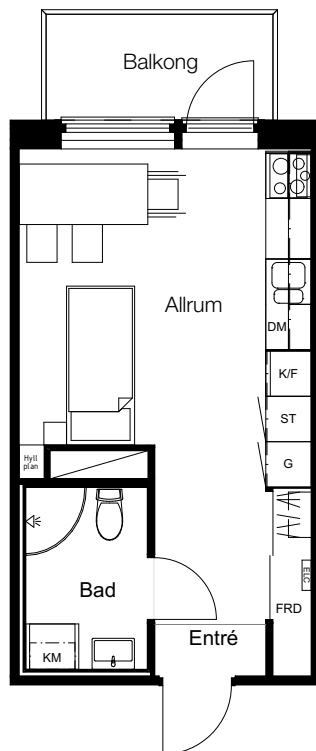

# 1 rok, 26,2 kvm

## Teckenförklaring

G	Garderob	TM	Tvättmaskin
DM	Diskmaskin	TT	Torktumlare
ST	Städsåp	KM	Kombimaskin
K	Kyl	ELC	Elcentral
F	Frys		Duschvägg
K/F	Kombinerad kyl/frys		Entré Trapphus
	Spis	FRD	Lägenhetsförråd

## Föreställningen

Lgh D-1009 Bottenvåning

Lgh D-1109 Våning 1

Lgh D-1209 Våning 2