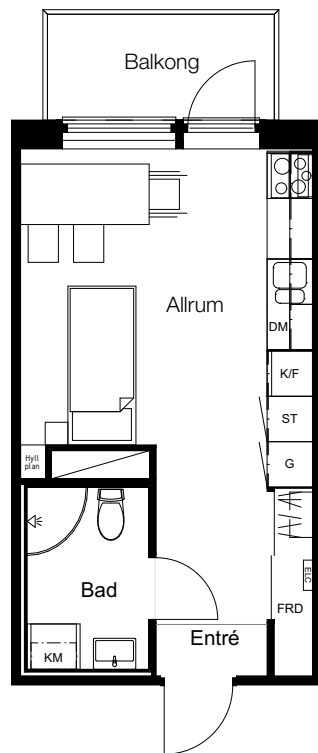

# 1 rok, 26,2 kvm

## Teckenförklaring

G	Garderob	TM	Tvättmaskin
DM	Diskmaskin	TT	Torktumlare
ST	Städsåp	KM	Kombimaskin
K	Kyl	ELC	Elcentral
F	Frys		Duschvägg
K/F	Kombinerad kyl/frys		Entré Trapphus
	Spis	FRD	Lägenhetsförråd

## Föreställningen

Lgh D-1005 Bottenvåning

Lgh D-1105 Våning 1

Lgh D-1205 Våning 2

Plan 12 - våning 2  
Plan 11 - våning 1  
Plan 10 - bottenvåning