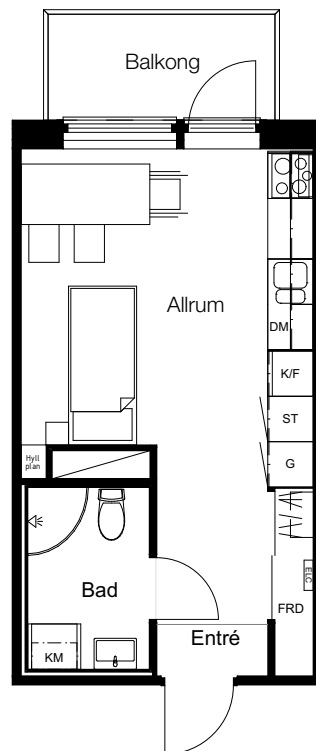

1 rok, 26,2 kvm

Teckenförklaring

G	Garderob	TM	Tvättmaskin
DM	Diskmaskin	TT	Torktumlare
ST	Städsåp	KM	Kombimaskin
K	Kyl	ELC	Elcentral
F	Frys		Duschkväll
K/F	Kombinerad kyl/frys		Entré Trapphus
	Spis	FRD	Lägenhetsförråd

Föreställningen

Lgh D-1001 Bottenvåning
Lgh D-1101 Våning 1
Lgh D-1201 Våning 2