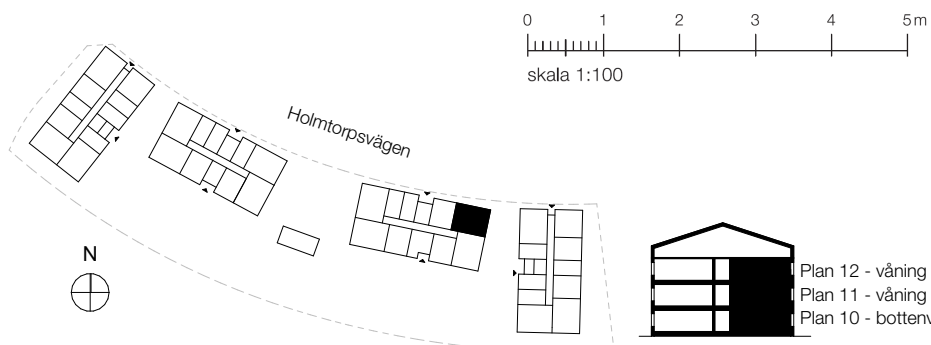

3 rok, 61,3 kvm

Teckenförklaring

G	Garderob	TM	Tvättmaskin
DM	Diskmaskin	TT	Torktumlare
ST	Städsåp	KM	Kombimaskin
K	Kyl	ELC	Elcentral
F	Frys		Duschkväll
K/F	Kombinerad kyl/frys		Entré Trapphus
	Spis	FRD	Lägenhetsförråd

Föreställningen

Lgh C-1002 Bottenvåning
Lgh C-1102 Våning 1
Lgh C-1202 Våning 2

Plan 12 - våning 2
Plan 11 - våning 1
Plan 10 - bottenvåning