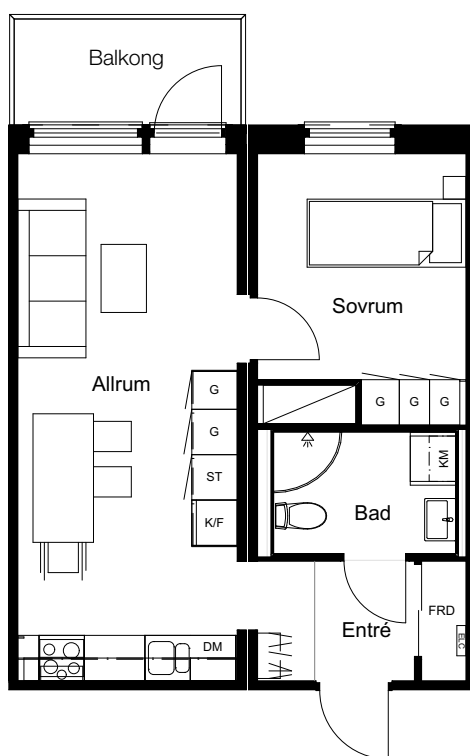

2 rok, 40,2 kvm

Teckenförklaring

G	Garderob	TM	Tvättmaskin
DM	Diskmaskin	TT	Torktumlare
ST	Städsåp	KM	Kombimaskin
K	Kyl	ELC	Elcentral
F	Frys		Duschvägg
K/F	Kombinerad kyl/frys		Entré Trapphus
	Spis	FRD	Lägenhetsförråd

Föreställningen

Lgh Bottenvåning
Lgh C-1105 Våning 1
Lgh C-1205 Våning 2

0 1 2 3 4 5m
skala 1:100

Plan 12 - våning 2
Plan 11 - våning 1
Plan 10 - bottenvåning