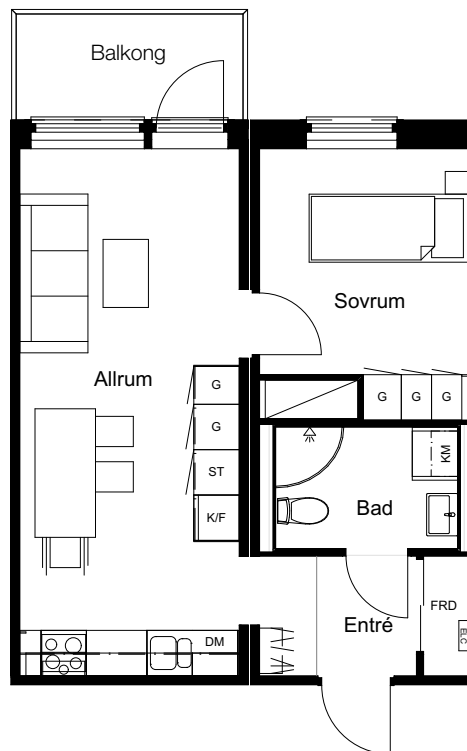

2 rok, 40,2 kvm

Teckenförklaring

G	Garderob	TM	Tvättmaskin
DM	Diskmaskin	TT	Torktumlare
ST	Städsåp	KM	Kombimaskin
K	Kyl	ELC	Elcentral
F	Frys		Duschkväll
K/F	Kombinerad kyl/frys		Entré Trapphus
	Spis	FRD	Lägenhetsförråd

Föreställningen

Lgh C-1005 Bottenvåning

Lgh C-1106 Våning 1

Lgh C-1206 Våning 2

Plan 12 - våning 2
Plan 11 - våning 1
Plan 10 - bottenvåning