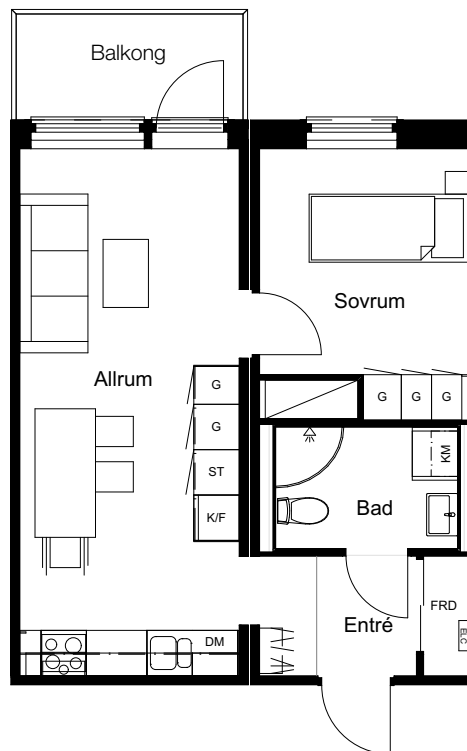

# 2 rok, 40,2 kvm

## Teckenförklaring

G	Garderob	TM	Tvättmaskin
DM	Diskmaskin	TT	Torktumlare
ST	Städsåp	KM	Kombimaskin
K	Kyl	ELC	Elcentral
F	Frys		Duschvägg
K/F	Kombinerad kyl/frys		Entré Trapphus
	Spis	FRD	Lägenhetsförråd

## Föreställningen

Lgh C-1004 Bottenvåning  
Lgh C-1104 Våning 1  
Lgh C-1204 Våning 2

Plan 12 - våning 2  
Plan 11 - våning 1  
Plan 10 - bottenvåning