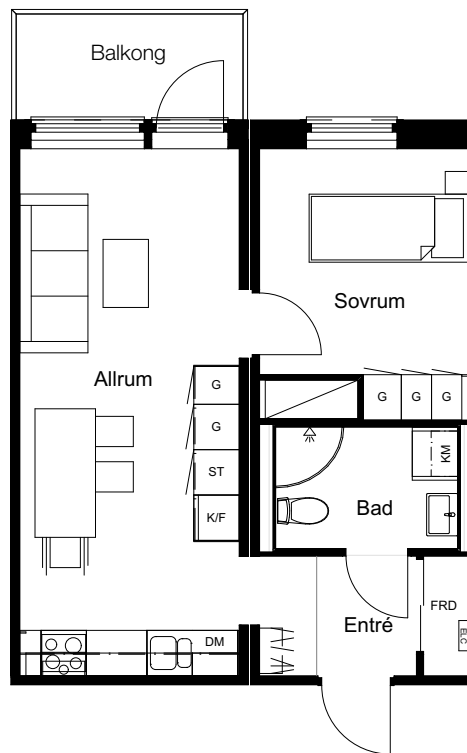

2 rok, 40,2 kvm

Teckenförklaring

G	Garderob	TM	Tvättmaskin
DM	Diskmaskin	TT	Torktumlare
ST	Städsåp	KM	Kombimaskin
K	Kyl	ELC	Elcentral
F	Frys		Duschvägg
K/F	Kombinerad kyl/frys		Entré Trapphus
	Spis	FRD	Lägenhetsförråd

Föreställningen

Lgh C-1001 Bottenvåning

Lgh C-1101 Våning 1

Lgh C-1201 Våning 2

0 1 2 3 4 5m
skala 1:100

Plan 12 - våning 2
Plan 11 - våning 1
Plan 10 - bottenvåning