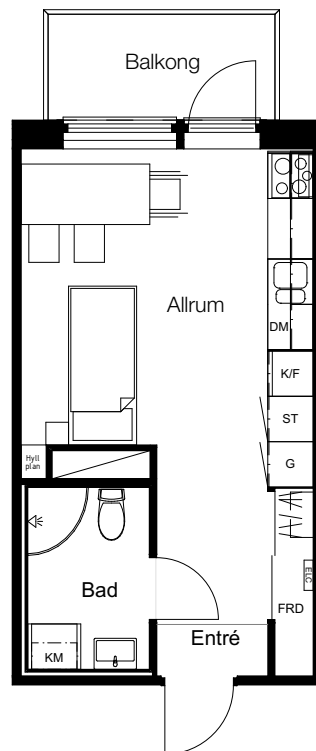

1 rok, 26,2 kvm

Teckenförklaring

G	Garderob	TM	Tvättmaskin
DM	Diskmaskin	TT	Torktumlare
ST	Städskåp	KM	Kombimaskin
K	Kyl	ELC	Elcentral
F	Frys		Duschvägg
K/F	Kombinerad kyl/frys		Entré Trapphus
	Spis	FRD	Lägenhetsförråd

Föreställningen

Lgh C-1009 Bottenvåning
Lgh Våning 1
Lgh Våning 2