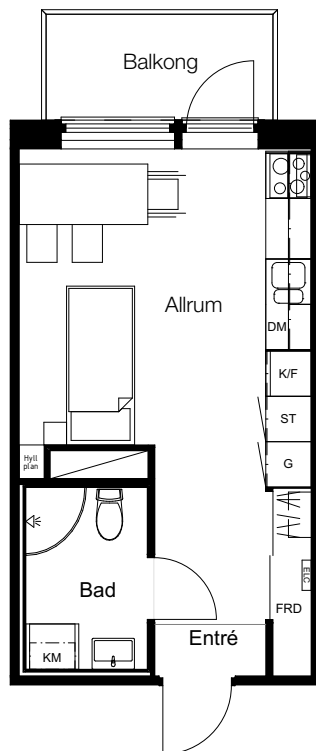

1 rok, 26,2 kvm

Teckenförklaring

G	Garderob	TM	Tvättmaskin
DM	Diskmaskin	TT	Torktumlare
ST	Städsåp	KM	Kombimaskin
K	Kyl	ELC	Elcentral
F	Frys		Duschvägg
K/F	Kombinerad kyl/frys		Entré Trapphus
	Spis	FRD	Lägenhetsförråd

Föreställningen

Lgh C-1008 Bottenvåning

Lgh C-1109 Våning 1

Lgh C-1209 Våning 2