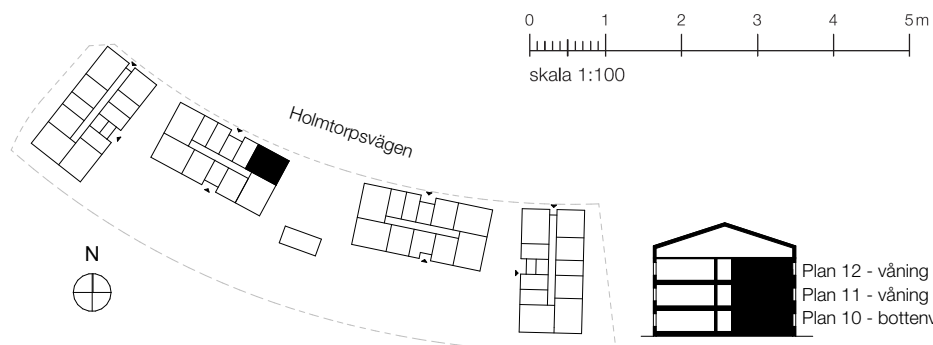

3 rok, 61,3 kvm

Teckenförklaring

G	Garderob	TM	Tvättmaskin
DM	Diskmaskin	TT	Torktumlare
ST	Städsåp	KM	Kombimaskin
K	Kyl	ELC	Elcentral
F	Frys		Duschkväll
K/F	Kombinerad kyl/frys		Entré Trapphus
	Spis	FRD	Lägenhetsförråd

Föreställningen

Lgh B-1002 Bottenvåning
Lgh B-1102 Våning 1
Lgh B-1202 Våning 2

Plan 12 - våning 2
Plan 11 - våning 1
Plan 10 - bottenvåning