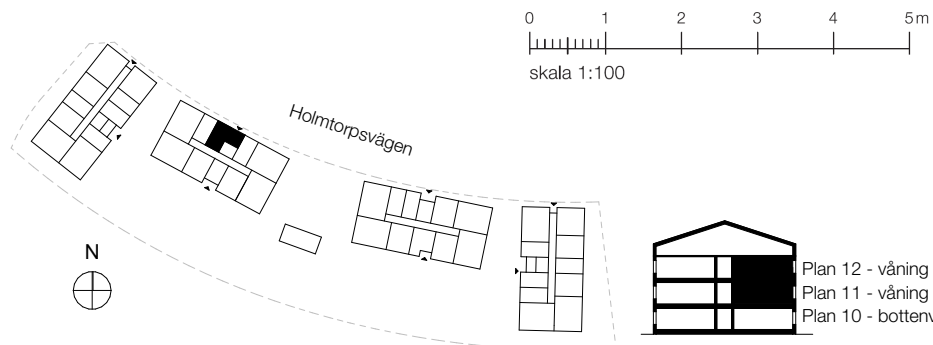

2 rok, 41,1 kvm

Teckenförklaring

G	Garderob	TM	Tvättmaskin
DM	Diskmaskin	TT	Torktumlare
ST	Städsåp	KM	Kombimaskin
K	Kyl	ELC	Elcentral
F	Frys		Duschkväll
K/F	Kombinerad kyl/frys		Entré Trapphus
	Spis	FRD	Lägenhetsförråd

Föreställningen

Lgh Bottenvåning
Lgh B-1110 Våning 1
Lgh B-1210 Våning 2

Plan 12 - våning 2
Plan 11 - våning 1
Plan 10 - bottenvåning