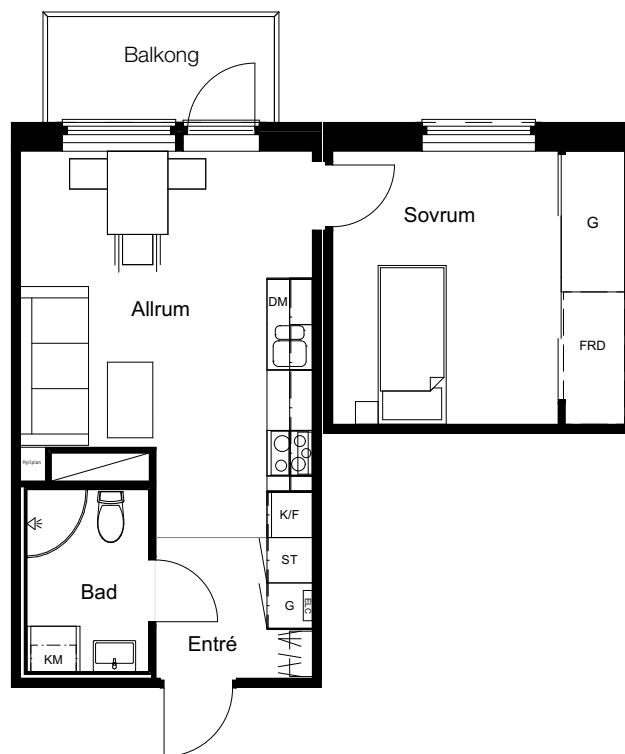

2 rok, 41,1 kvm

Teckenförklaring

G	Garderob	TM	Tvättmaskin
DM	Diskmaskin	TT	Torktumlare
ST	Städsåp	KM	Kombimaskin
K	Kyl	ELC	Elcentral
F	Frys		Duschkväll
K/F	Kombinerad kyl/frys		Entré Trapphus
	Spis	FRD	Lägenhetsförråd

Föreställningen

Lgh Bottenvåning
Lgh B-1110 Våning 1
Lgh B-1210 Våning 2

Plan 12 - våning 2
Plan 11 - våning 1
Plan 10 - bottenvåning