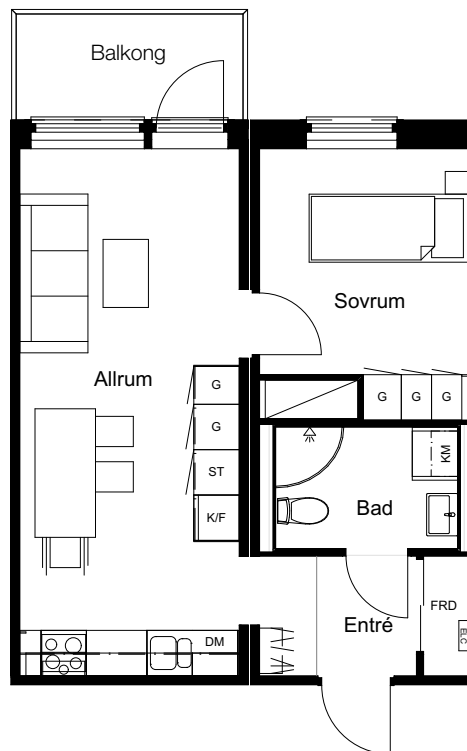

2 rok, 40,2 kvm

Teckenförklaring

G	Garderob	TM	Tvättmaskin
DM	Diskmaskin	TT	Torktumlare
ST	Städsåp	KM	Kombimaskin
K	Kyl	ELC	Elcentral
F	Frys		Duschvägg
K/F	Kombinerad kyl/frys		Entré Trapphus
	Spis	FRD	Lägenhetsförråd

Föreställningen

Lgh B-1005 Bottenvåning

Lgh B-1106 Våning 1

Lgh B-1206 Våning 2

0 1 2 3 4 5m
skala 1:100

Plan 12 - våning 2
Plan 11 - våning 1
Plan 10 - bottenvåning