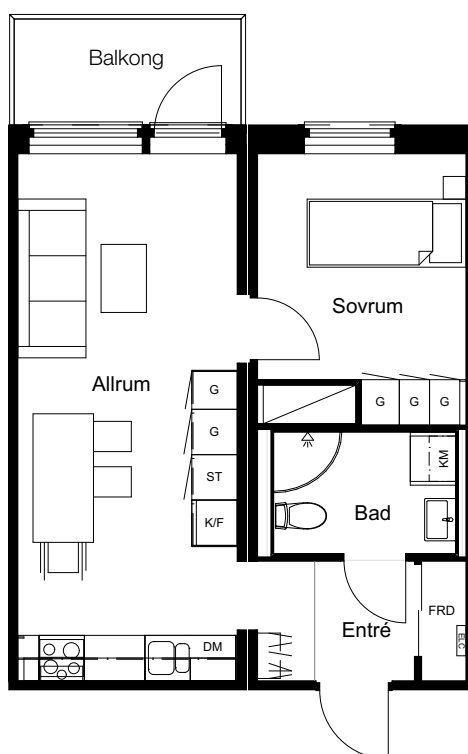

2 rok, 40,2 kvm

Teckenförklaring

G	Garderob	TM	Tvättmaskin
DM	Diskmaskin	TT	Torktumlare
ST	Städsåp	KM	Kombimaskin
K	Kyl	ELC	Elcentral
F	Frys		Duschvägg
K/F	Kombinerad kyl/frys		Entré Trapphus
	Spis	FRD	Lägenhetsförråd

Föreställningen

Lgh B-1004 Bottenvåning

Lgh B-1104 Våning 1

Lgh B-1204 Våning 2