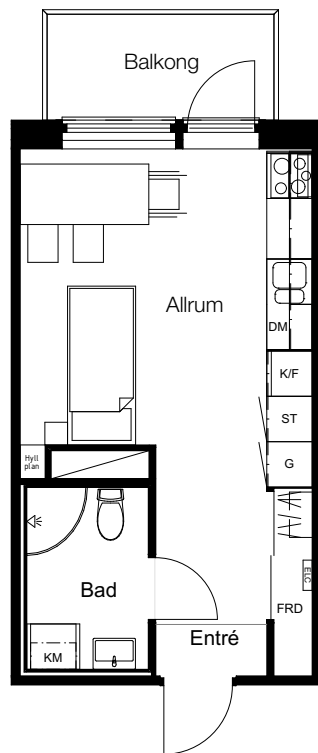

1 rok, 26,3 kvm

Teckenförklaring

| | | | |
|---|---------------------|---|-----------------|
| G | Garderob | TM | Tvättmaskin |
| DM | Diskmaskin | TT | Torktumlare |
| ST | Städsåp | KM | Kombimaskin |
| K | Kyl | ELC | Elcentral |
| F | Frys |  | Duschvägg |
| K/F | Kombinerad kyl/frys |  | Entré Trapphus |
|  | Spis | FRD | Lägenhetsförråd |

Föreställningen

Lgh Bottenvåning
Lgh B-1105 Våning 1
Lgh B-1205 Våning 2