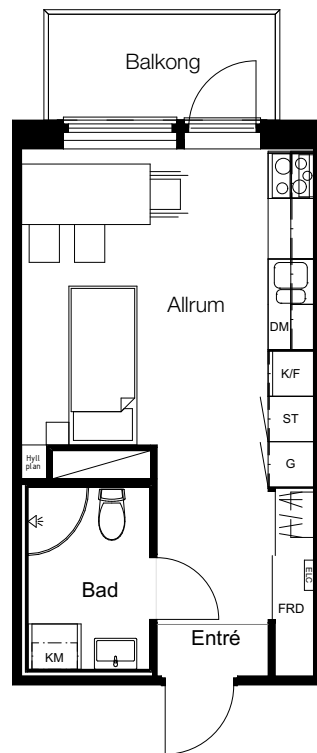

# 1 rok, 26,2 kvm

## Teckenförklaring

G	Garderob	TM	Tvättmaskin
DM	Diskmaskin	TT	Torktumlare
ST	Städsåp	KM	Kombimaskin
K	Kyl	ELC	Elcentral
F	Frys		Duschvägg
K/F	Kombinerad kyl/frys		Entré Trapphus
	Spis	FRD	Lägenhetsförråd

## Föreställningen

Lgh B-1009 Bottenvåning  
Lgh Våning 1  
Lgh Våning 2