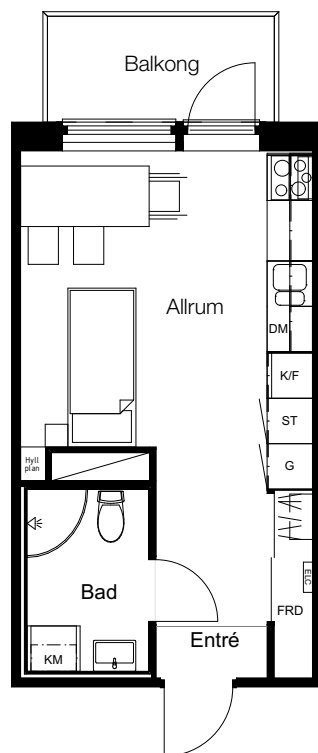

1 rok, 26,2 kvm

Teckenförklaring

G	Garderob	TM	Tvättmaskin
DM	Diskmaskin	TT	Torktumlare
ST	Städsåp	KM	Kombimaskin
K	Kyl	ELC	Elcentral
F	Frys		Duschvägg
K/F	Kombinerad kyl/frys		Entré Trapphus
	Spis	FRD	Lägenhetsförråd

Föreställningen

Lgh B-1008 Bottenvåning

Lgh B-1109 Våning 1

Lgh B-1209 Våning 2