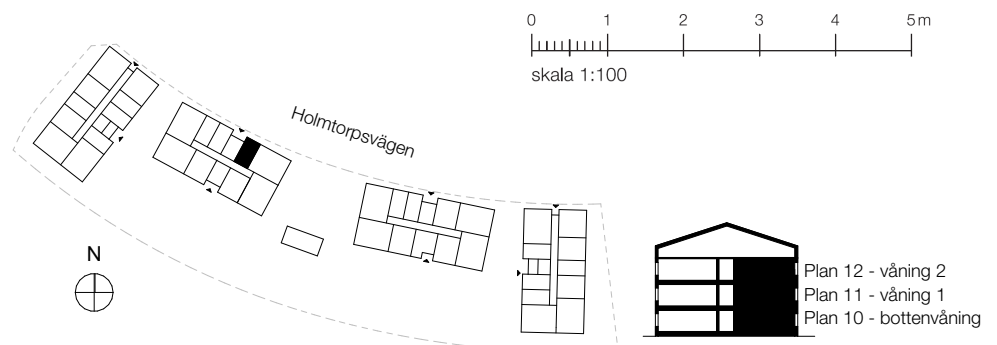

1 rok, 26,2 kvm

Teckenförklaring

G	Garderob	TM	Tvättmaskin
DM	Diskmaskin	TT	Torktumlare
ST	Städsåp	KM	Kombimaskin
K	Kyl	ELC	Elcentral
F	Frys		Duschvägg
K/F	Kombinerad kyl/frys		Entré Trapphus
	Spis	FRD	Lägenhetsförråd

Föreställningen

Lgh B-1001 Bottenvåning
Lgh B-1101 Våning 1
Lgh B-1201 Våning 2

Plan 12 - våning 2
Plan 11 - våning 1
Plan 10 - bottenvåning