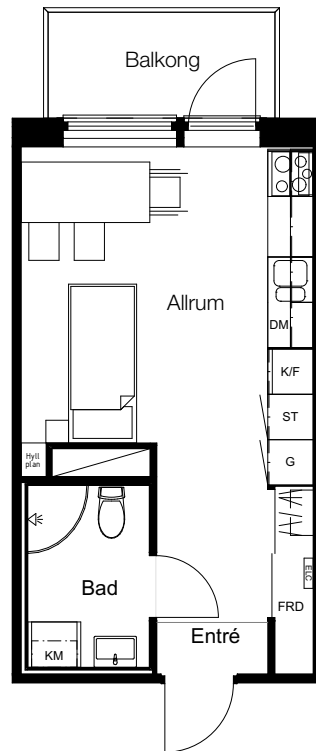

1 rok, 26,2 kvm

Teckenförklaring

G	Garderob	TM	Tvättmaskin
DM	Diskmaskin	TT	Torktumlare
ST	Städsåp	KM	Kombimaskin
K	Kyl	ELC	Elcentral
F	Frys		Duschvägg
K/F	Kombinerad kyl/frys		Entré Trapphus
	Spis	FRD	Lägenhetsförråd

Föreställningen

Lgh B-1001 Bottenvåning
Lgh B-1101 Våning 1
Lgh B-1201 Våning 2

Plan 12 - våning 2
Plan 11 - våning 1
Plan 10 - bottenvåning