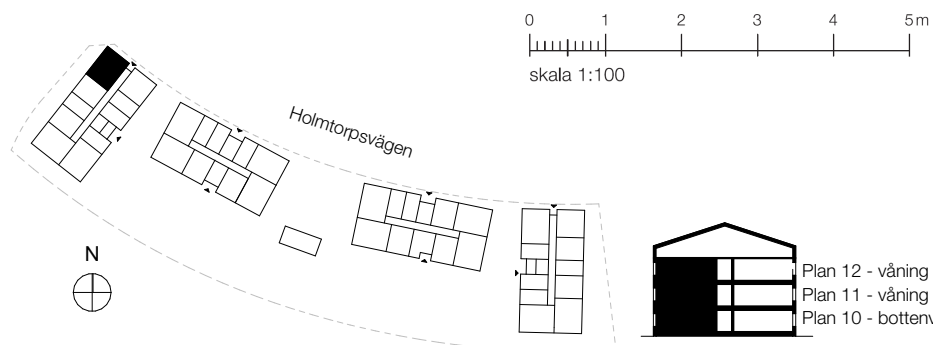

3 rok, 61,3 kvm

Teckenförklaring

G	Garderob	TM	Tvättmaskin
DM	Diskmaskin	TT	Torktumlare
ST	Städsåp	KM	Kombimaskin
K	Kyl	ELC	Elcentral
F	Frys		Duschvägg
K/F	Kombinerad kyl/frys		Entré Trapphus
	Spis	FRD	Lägenhetsförråd

Föreställningen

Lgh A-1007 Bottenvåning

Lgh A-1107 Våning 1

Lgh A-1207 Våning 2

Plan 12 - våning 2
Plan 11 - våning 1
Plan 10 - bottenvåning