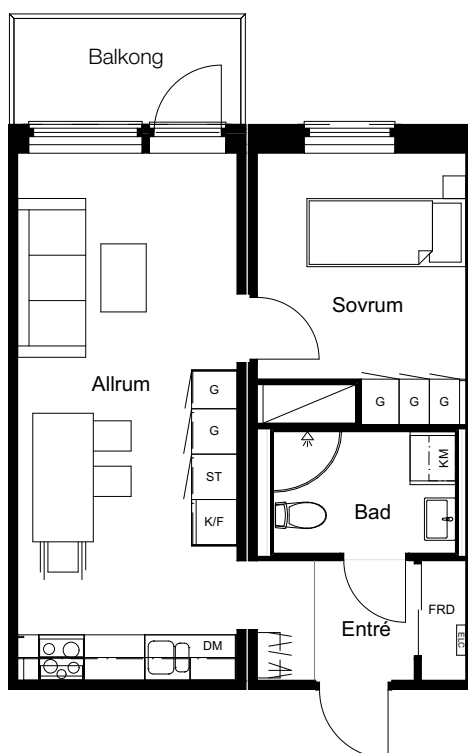

2 rok, 40,2 kvm

Teckenförklaring

G	Garderob	TM	Tvättmaskin
DM	Diskmaskin	TT	Torktumlare
ST	Städsåp	KM	Kombimaskin
K	Kyl	ELC	Elcentral
F	Frys		Duschvägg
K/F	Kombinerad kyl/frys		Entré Trapphus
	Spis	FRD	Lägenhetsförråd

Föreställningen

Lgh A-1004 Bottenvåning
Lgh A-1104 Våning 1
Lgh A-1204 Våning 2