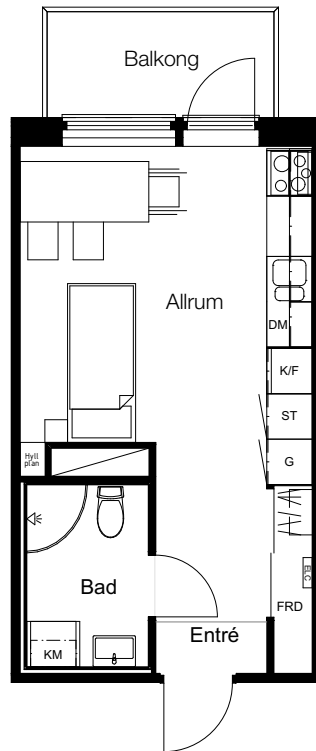

# 1 rok, 26,2 kvm

## Teckenförklaring

G	Garderob	TM	Tvättmaskin
DM	Diskmaskin	TT	Torktumlare
ST	Städsåp	KM	Kombimaskin
K	Kyl	ELC	Elcentral
F	Frys		Duschkväll
K/F	Kombinerad kyl/frys		Entré Trapphus
	Spis	FRD	Lägenhetsförråd

## Föreställningen

Lgh A-1009 Bottenvåning  
Lgh A-1109 Våning 1  
Lgh A-1209 Våning 2