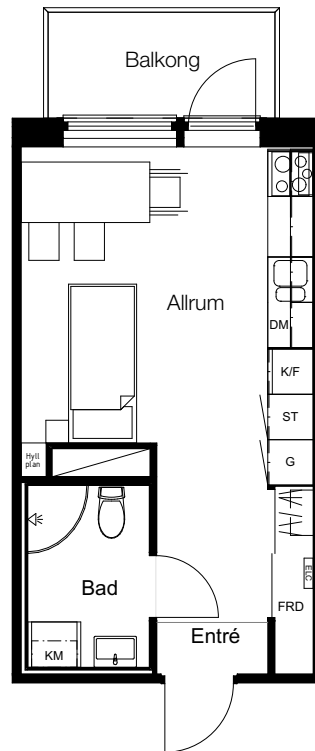

1 rok, 26,2 kvm

Teckenförklaring

G	Garderob	TM	Tvättmaskin
DM	Diskmaskin	TT	Torktumlare
ST	Städsåp	KM	Kombimaskin
K	Kyl	ELC	Elcentral
F	Frys		Duschvägg
K/F	Kombinerad kyl/frys		Entré Trapphus
	Spis	FRD	Lägenhetsförråd

Föreställningen

Lgh A-1001 Bottenvåning

Lgh A-1101 Våning 1

Lgh A-1201 Våning 2