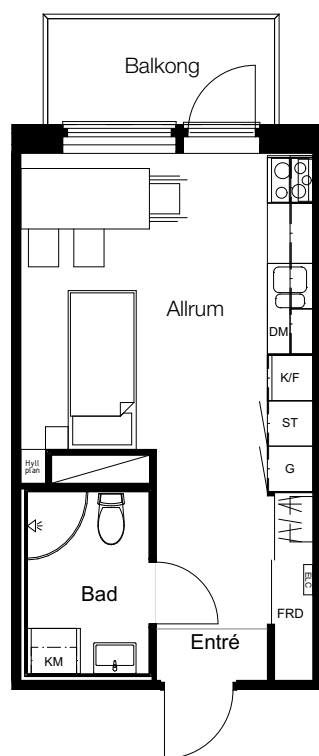

1 rok, 26,2 kvm

Teckenförklaring

| | | | |
|-------------------------------------------------------------------------------------|---------------------|-------------------------------------------------------------------------------------|-----------------|
| G | Garderob | TM | Tvättmaskin |
| DM | Diskmaskin | TT | Torktumlare |
| ST | Städsåp | KM | Kombimaskin |
| K | Kyl | ELC | Elcentral |
| F | Frys |  | Duschvägg |
| K/F | Kombinerad kyl/frys |  | Entré Trapphus |
|  | Spis | FRD | Lägenhetsförråd |

Föreställningen

Lgh A-1005 Bottenvåning
Lgh A-1105 Våning 1
Lgh A-1205 Våning 2