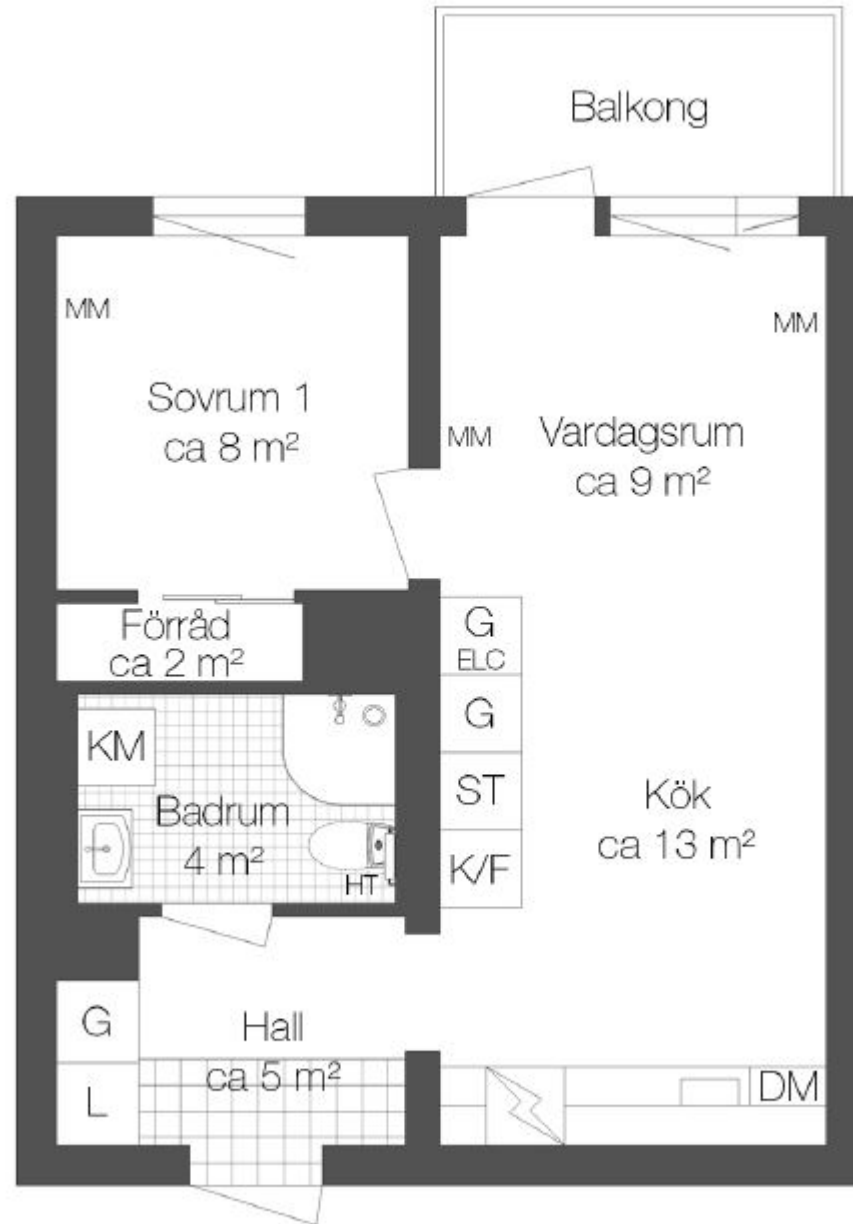


**1 RoK, 25kvm**

- \*Klinker i Hall
- \*Trestavsparkett övriga ytor
- \*Helkaklat badrum med handukstork & kombimaskin
- \*Förråd i lägenhet

**2 RoK, 41kvm**

- \*Klinker i Hall
- \*Trestavsparkett övriga ytor
- \*Helkaklat badrum med handukstork & kombimaskin
- \*Förråd i lägenhet

- 3 RoK, 61kvm**  
\*Klinker i Hall  
\*Trestavsparkett övriga ytor  
\*Helkaklat badrum med handukstork & kombimaskin  
\*Förråd i lägenhet  
\*Uteplats för lägenheter på entréplan