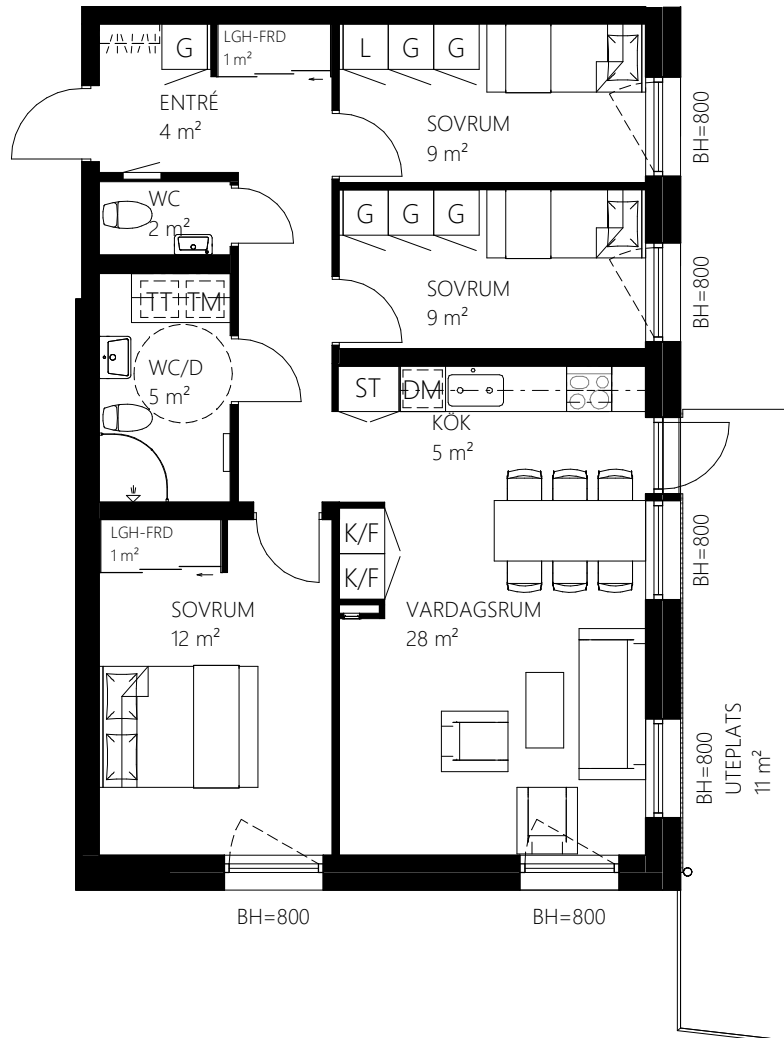

4 rok, 79 kvm

Teckenförklaring

	Spishäll	TP	Tvättpelare
	Överskåp	KM	Kombimaskin tvätt/tork med bänkskiva ovan
G	Garderob	TM	Tvättmaskin med bänkskiva ovan
L	Linneskåp	TT	Torktumlare med bänkskiva ovan
ST	Städsåp	BH	Bröstningshöjd mått till uk fönster
HS	Högsåp	KLK	Klädkammare
K/F	Kyl/frys	LGH-FRD	Lägenhetsförråd
DM	Diskmaskin		Skjutdörrar
	Elskåp		

SKALA 1:100

METER

Norra Kajen Kv Lastkajen

1001 Entréplan

4 rok, 79 kvm

Teckenförklaring

	Spishäll	TP	Tvättpelare
	Överskåp	KM	Kombimaskin tvätt/tork med bänkskiva ovan
G	Garderob	TM	Tvättmaskin med bänkskiva ovan
L	Linneskåp	TT	Torktumlare med bänkskiva ovan
ST	Städskåp	BH	Bröstningshöjd mått till uk fönster
HS	Högskåp	KLK	Klädkammare
K/F	Kyl/frys	LGH-FRD	Lägenhetsförråd
DM	Diskmaskin		Skjutdörrar
	Elskåp		

SKALA 1:100

METER

Norra Kajen Kv Lastkajen

1002 Entréplan

2 rok, 35 kvm

Teckenförklaring

	Spishäll	TP	Tvättpelare
	Överskåp	KM	Kombimaskin tvätt/tork med bänkskiva ovan
G	Garderob	TM	Tvättmaskin med bänkskiva ovan
L	Linneskåp	TT	Torktumlare med bänkskiva ovan
ST	Städskåp	BH	Bröstningshöjd mått till uk fönster
HS	Högskåp	KLK	Klädkammare
K/F	Kyl/frys	LGH-FRD	Lägenhetsförråd
DM	Diskmaskin		Skjutdörrar
	Elskåp		

SKALA 1:100

METER

Norra Kajen Kv Lastkajen

1101 Våning 1

3 rok, 55 kvm

Teckenförklaring

	Spishäll	TP	Tvättpelare
	Överskåp	KM	Kombimaskin tvätt/tork med bänkskiva ovan
G	Garderob	TM	Tvättmaskin med bänkskiva ovan
L	Linneskåp	TT	Torktumlare med bänkskiva ovan
ST	Städsåp	BH	Bröstningshöjd mått till uk fönster
HS	Högsåp	KLK	Klädkammare
K/F	Kyl/frys	LGH-FRD	Lägenhetsförråd
DM	Diskmaskin		Skjutdörrar
	Elskåp		