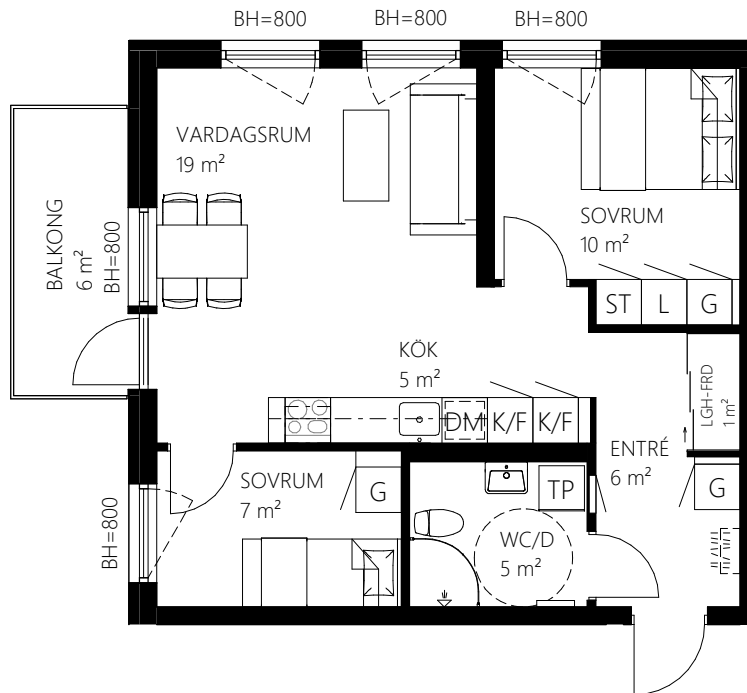

SKALA 1:100

METER

Norra Kajen Kv Lastkajen

1002 Entréplan

2 rok, 35 kvm

Teckenförklaring

	Spishäll	TP	Tvättpelare
	Överskåp	KM	Kombimaskin tvätt/tork med bänkskiva ovan
G	Garderob	TM	Tvättmaskin med bänkskiva ovan
L	Linneskåp	TT	Torktumlare med bänkskiva ovan
ST	Städskåp	BH	Bröstningshöjd mått till uk fönster
HS	Högskåp	KLK	Klädkammare
K/F	Kyl/frys	LGH-FRD	Lägenhetsförråd
DM	Diskmaskin		Skjutdörrar
	Elskåp		

SKALA 1:100

METER

Norra Kajen Kv Lastkajen

1101 Våning 1

3 rok, 55 kvm

Teckenförklaring

	Spishäll	TP	Tvättpelare
	Överskåp	KM	Kombimaskin tvätt/tork med bänkskiva ovan
G	Garderob	TM	Tvättmaskin med bänkskiva ovan
L	Linneskåp	TT	Torktumlare med bänkskiva ovan
ST	Städsåp	BH	Bröstningshöjd mått till uk fönster
HS	Högsåp	KLK	Klädkammare
K/F	Kyl/frys	LGH-FRD	Lägenhetsförråd
DM	Diskmaskin		Skjutdörrar
	Elskåp		

SKALA 1:100

METER

Norra Kajen Kv Lastkajen

1102 Våning 1

4 rok, 79 kvm

Teckenförklaring

	Spishäll	TP	Tvättpelare
	Överskåp	KM	Kombimaskin tvätt/tork med bänkskiva ovan
G	Garderob	TM	Tvättmaskin med bänkskiva ovan
L	Linneskåp	TT	Torktumlare med bänkskiva ovan
ST	Städsåp	BH	Bröstningshöjd mått till uk fönster
HS	Högsåp	KLK	Klädkammare
K/F	Kyl/frys	LGH-FRD	Lägenhetsförråd
DM	Diskmaskin		Skjutdörrar
	Elskåp		