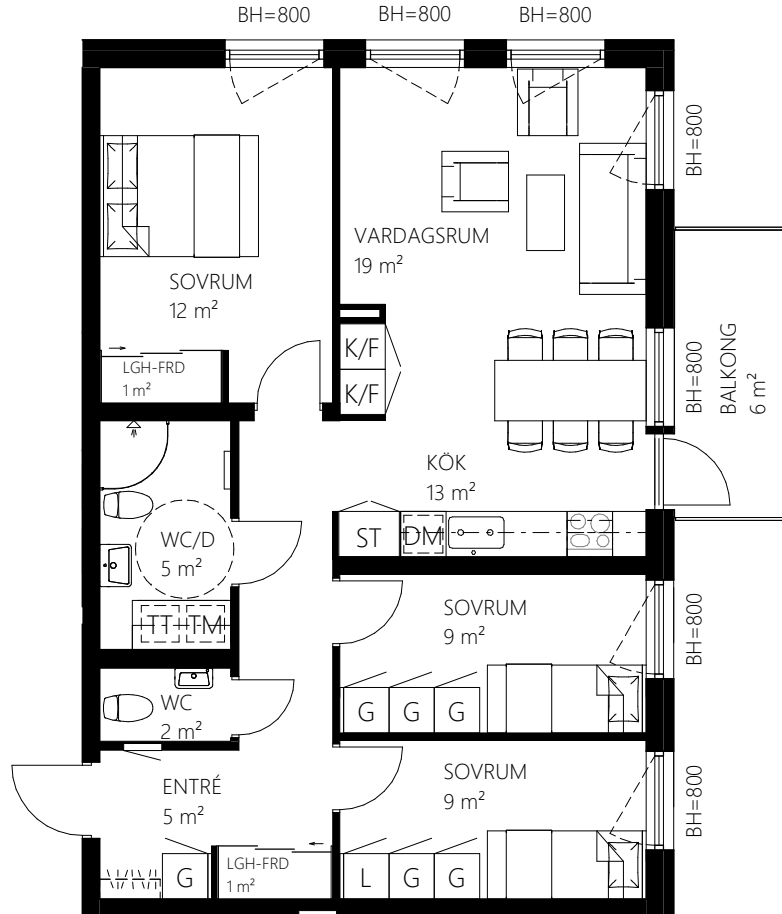

SKALA 1:100

METER

Norra Kajen Kv Lastkajen

1202 Våning 2

4 rok, 79 kvm

Teckenförklaring

	Spishäll	TP	Tvättpelare
	Överskåp	KM	Kombimaskin tvätt/tork med bänkskiva ovan
G	Garderob	TM	Tvättmaskin med bänkskiva ovan
L	Linneskåp	TT	Torktumlare med bänkskiva ovan
ST	Städsåp	BH	Bröstningshöjd mått till uk fönster
HS	Högsåp	KLK	Klädkammare
K/F	Kyl/frys	LGH-FRD	Lägenhetsförråd
DM	Diskmaskin		Skjutdörrar
	Elskåp		

Norra Kajen Kv Lastkajen

1203 Våning 2

2 rok, 44 kvm

Teckenförklaring

	Spishäll	TP	Tvättpelare
	Överskåp	KM	Kombimaskin tvätt/tork med bänkskiva ovan
G	Garderob	TM	Tvättmaskin med bänkskiva ovan
L	Linneskåp	TT	Torktumlare med bänkskiva ovan
ST	Städskåp	BH	Bröstningshöjd mått till uk fönster
HS	Högskåp	KLK	Klädkammare
K/F	Kyl/frys	LGH-FRD	Lägenhetsförråd
DM	Diskmaskin		Skjutdörrar
	Elskåp		