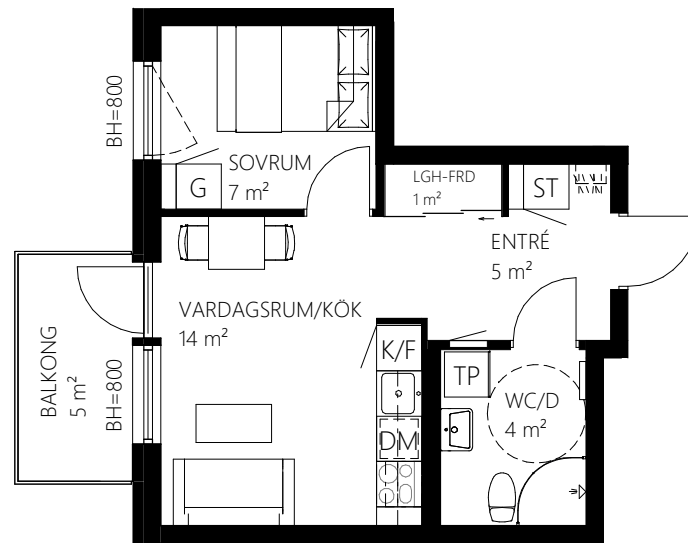

SKALA 1:100

METER

Norra Kajen Kv Lastkajen

1106 Våning 1

2 rok, 33 kvm

Teckenförklaring

	Spishäll	TP	Tvättpelare
	Överskåp	KM	Kombimaskin tvätt/tork med bänkskiva ovan
G	Garderob	TM	Tvättmaskin med bänkskiva ovan
L	Linneskåp	TT	Torktumlare med bänkskiva ovan
ST	Städsåp	BH	Bröstningshöjd mått till uk fönster
HS	Högsåp	KLK	Klädkammare
K/F	Kyl/frys	LGH-FRD	Lägenhetsföråd
DM	Diskmaskin		Skjutdörrar
	Elskåp		