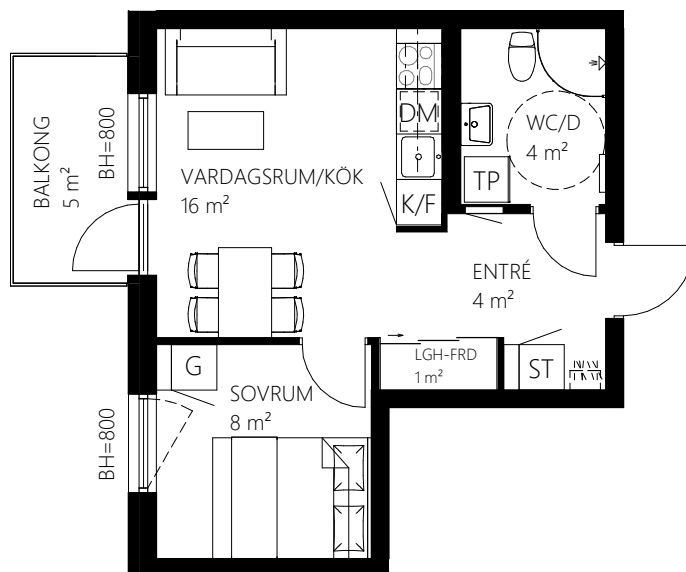

SKALA 1:100

METER

Norra Kajen Kv Lastkajen

1001 Entréplan

4 rok, 79 kvm

Teckenförklaring

	Spishäll	TP	Tvättpelare
	Överskåp	KM	Kombimaskin tvätt/tork med bänkskiva ovan
G	Garderob	TM	Tvättmaskin med bänkskiva ovan
L	Linneskåp	TT	Torktumlare med bänkskiva ovan
ST	Städskåp	BH	Bröstningshöjd mått till uk fönster
HS	Högskåp	KLK	Klädkammare
K/F	Kyl/frys	LGH-FRD	Lägenhetsförråd
DM	Diskmaskin		Skjutdörrar
	Elskåp		

SKALA 1:100

METER

Norra Kajen Kv Lastkajen

1002 Entréplan

2 rok, 35 kvm

Teckenförklaring

	Spishäll	TP	Tvättpelare
	Överskåp	KM	Kombimaskin tvätt/tork med bänkskiva ovan
G	Garderob	TM	Tvättmaskin med bänkskiva ovan
L	Linneskåp	TT	Torktumlare med bänkskiva ovan
ST	Städskåp	BH	Bröstningshöjd mått till uk fönster
HS	Högskåp	KLK	Klädkammare
K/F	Kyl/frys	LGH-FRD	Lägenhetsförråd
DM	Diskmaskin		Skjutdörrar
	Elskåp		

SKALA 1:100

METER

Norra Kajen Kv Lastkajen

1101 Våning 1

3 rok, 55 kvm

Teckenförklaring

	Spishäll	TP	Tvättpelare
	Överskåp	KM	Kombimaskin tvätt/tork med bänkskiva ovan
G	Garderob	TM	Tvättmaskin med bänkskiva ovan
L	Linneskåp	TT	Torktumlare med bänkskiva ovan
ST	Städsåp	BH	Bröstningshöjd mått till uk fönster
HS	Högsåp	KLK	Klädkammare
K/F	Kyl/frys	LGH-FRD	Lägenhetsförråd
DM	Diskmaskin		Skjutdörrar
	Elskåp		

SKALA 1:100

METER

Norra Kajen Kv Lastkajen

1102 Våning 1

4 rok, 79 kvm

Teckenförklaring

	Spishäll	TP	Tvättpelare
	Överskåp	KM	Kombimaskin tvätt/tork med bänkskiva ovan
G	Garderob	TM	Tvättmaskin med bänkskiva ovan
L	Linneskåp	TT	Torktumlare med bänkskiva ovan
ST	Städsåp	BH	Bröstningshöjd mått till uk fönster
HS	Högsåp	KLK	Klädkammare
K/F	Kyl/frys	LGH-FRD	Lägenhetsförråd
DM	Diskmaskin		Skjutdörrar
	Elskåp		