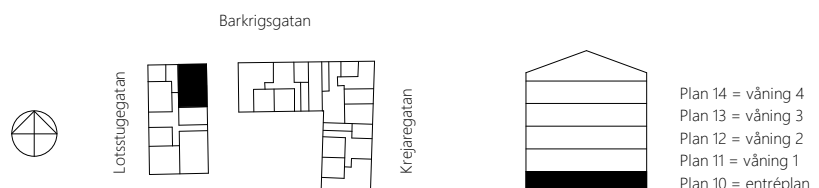

Norra Kajen Kv Lastkajen

1001 Entréplan