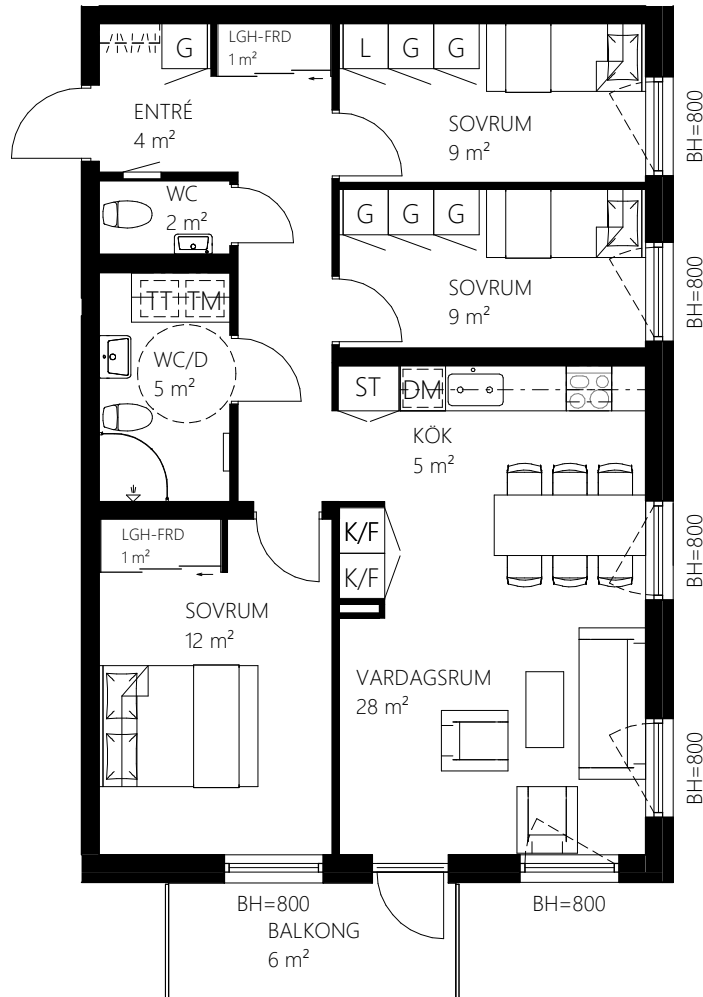

SKALA 1:100

METER

Norra Kajen Kv Lastkajen

1002 Entréplan

2 rok, 35 kvm

Teckenförklaring

	Spishäll	TP	Tvättpelare
	Överskåp	KM	Kombimaskin tvätt/tork med bänkskiva ovan
G	Garderob	TM	Tvättmaskin med bänkskiva ovan
L	Linneskåp	TT	Torktumlare med bänkskiva ovan
ST	Städskåp	BH	Bröstningshöjd mått till uk fönster
HS	Högskåp	KLK	Klädkammare
K/F	Kyl/frys	LGH-FRD	Lägenhetsförråd
DM	Diskmaskin		Skjutdörrar
	Elskåp		

SKALA 1:100

METER

Norra Kajen Kv Lastkajen

1304 Våning 3

4 rok, 79 kvm

Teckenförklaring

	Spishäll	TP	Tvättpelare
	Överskåp	KM	Kombimaskin tvätt/tork med bänkskiva ovan
G	Garderob	TM	Tvättmaskin med bänkskiva ovan
L	Linneskåp	TT	Torktumlare med bänkskiva ovan
ST	Städsåp	BH	Bröstningshöjd mått till uk fönster
HS	Högskåp	KLK	Klädkammare
K/F	Kyl/frys	LGH-FRD	Lägenhetsförråd
DM	Diskmaskin		Skjutdörrar
	Elskåp		