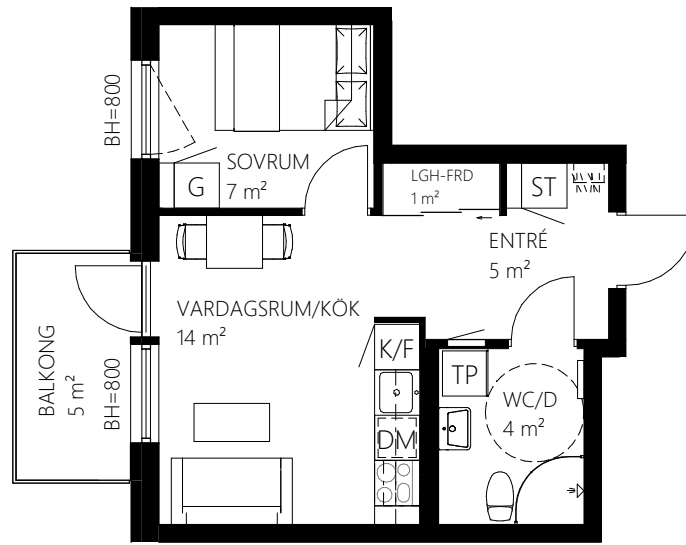

SKALA 1:100

METER

Norra Kajen Kv Lastkajen

1306 Våning 3

2 rok, 33 kvm

Teckenförklaring

	Spishäll	TP	Tvättpelare
	Överskåp	KM	Kombimaskin tvätt/tork med bänkskiva ovan
G	Garderob	TM	Tvättmaskin med bänkskiva ovan
L	Linneskåp	TT	Torktumlare med bänkskiva ovan
ST	Städskåp	BH	Bröstningshöjd mått till uk fönster
HS	Högskåp	KLK	Klädkammare
K/F	Kyl/frys	LGH-FRD	Lägenhetsförråd
DM	Diskmaskin		Skjutdörrar
	Elskåp		