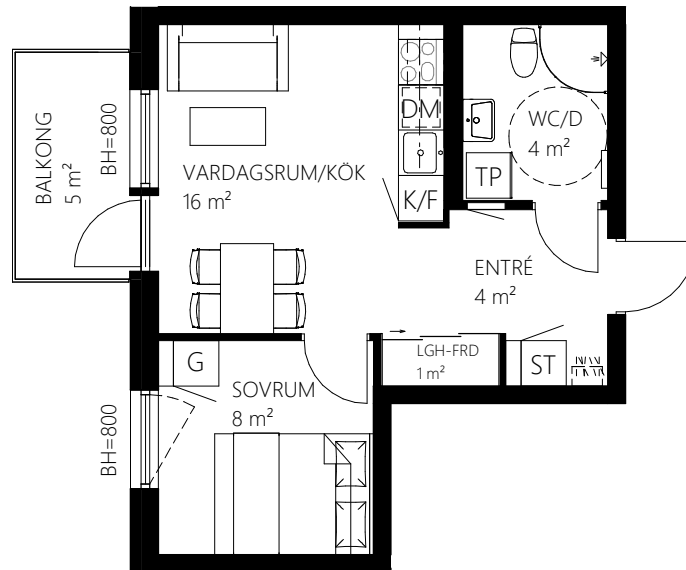

SKALA 1:100

METER

Norra Kajen Kv Lastkajen

1307 Våning 3

2 rok, 35 kvm

Teckenförklaring

	Spishäll	TP	Tvättpelare
	Överskåp	KM	Kombimaskin tvätt/tork med bänkskiva ovan
G	Garderob	TM	Tvättmaskin med bänkskiva ovan
L	Linneskåp	TT	Torktumlare med bänkskiva ovan
ST	Städsåp	BH	Bröstningshöjd mått till uk fönster
HS	Högsåp	KLK	Klädkammare
K/F	Kyl/frys	LGH-FRD	Lägenhetsförråd
DM	Diskmaskin		Skjutdörrar
	Elskåp		