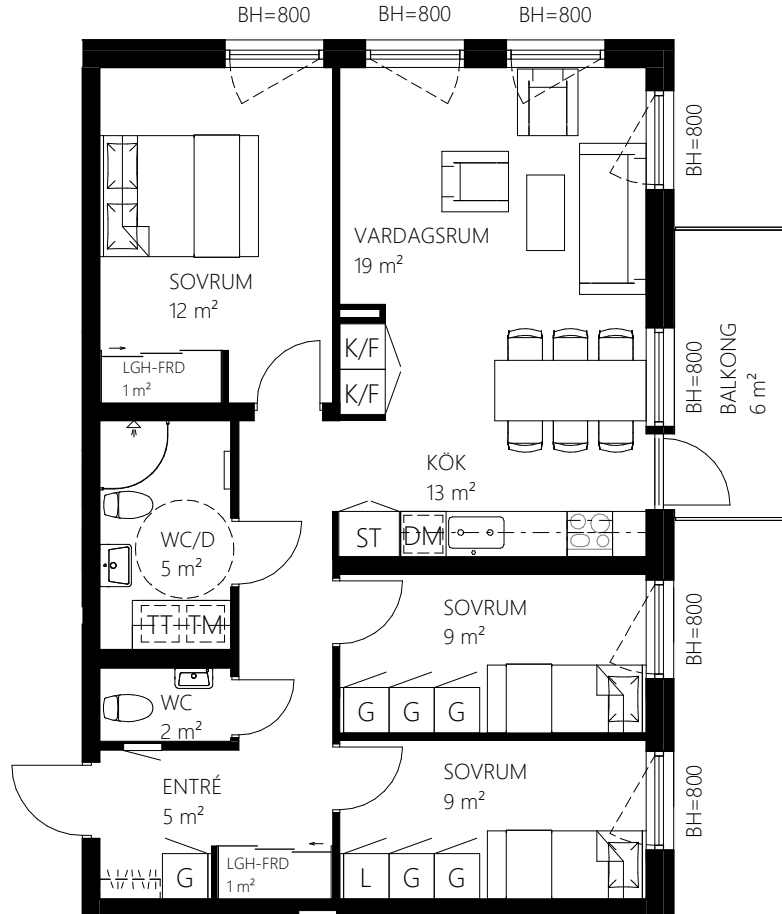

4 rok, 79 kvm