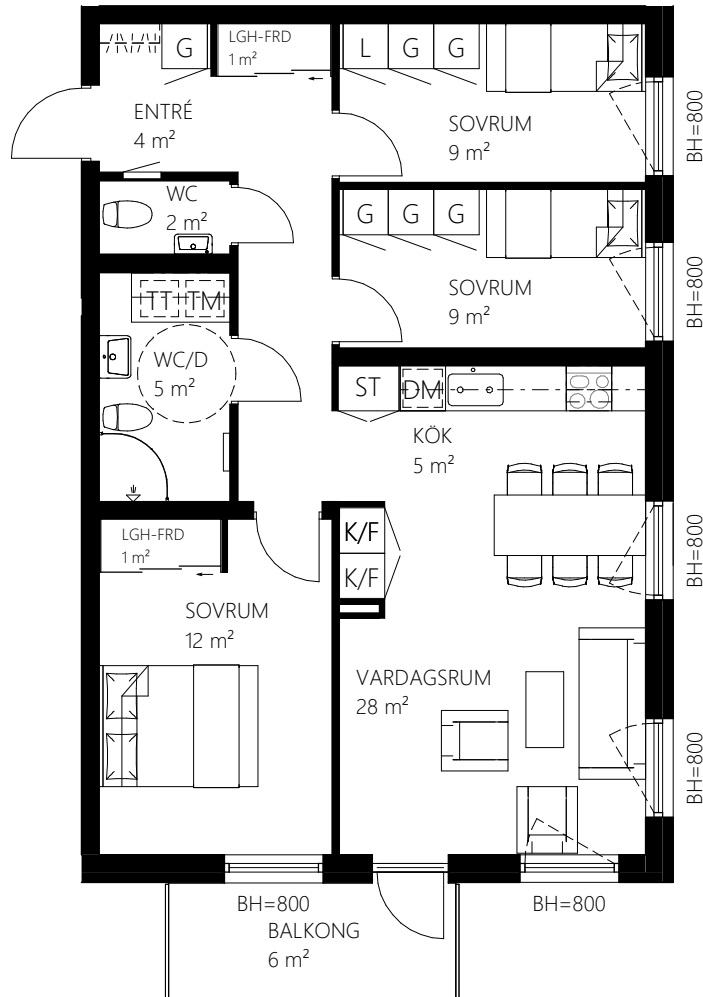

SKALA 1:100

METER

Norra Kajen Kv Lastkajen

1102 Våning 1

4 rok, 79 kvm

Teckenförklaring

	Spishäll	TP	Tvättpelare
	Överskåp	KM	Kombimaskin tvätt/tork med bänkskiva ovan
G	Garderob	TM	Tvättmaskin med bänkskiva ovan
L	Linneskåp	TT	Torktumlare med bänkskiva ovan
ST	Städsåp	BH	Bröstningshöjd mått till uk fönster
HS	Högsåp	KLK	Klädkammare
K/F	Kyl/frys	LGH-FRD	Lägenhetsförråd
DM	Diskmaskin		Skjutdörrar
	Elskåp		

Norra Kajen Kv Lastkajen

1203 Våning 2

2 rok, 44 kvm

Teckenförklaring

	Spishäll	TP	Tvättpelare
	Överskåp	KM	Kombimaskin tvätt/tork med bänkskiva ovan
G	Garderob	TM	Tvättmaskin med bänkskiva ovan
L	Linneskåp	TT	Torktumlare med bänkskiva ovan
ST	Städskåp	BH	Bröstningshöjd mått till uk fönster
HS	Högskåp	KLK	Klädkammare
K/F	Kyl/frys	LGH-FRD	Lägenhetsförråd
DM	Diskmaskin		Skjutdörrar
	Elskåp		

SKALA 1:100

METER

Norra Kajen Kv Lastkajen

1204 Våning 2

4 rok, 79 kvm

Teckenförklaring

	Spishäll	TP	Tvättpelare
	Överskåp	KM	Kombimaskin tvätt/tork med bänkskiva ovan
G	Garderob	TM	Tvättmaskin med bänkskiva ovan
L	Linneskåp	TT	Torktumlare med bänkskiva ovan
ST	Städsåp	BH	Bröstningshöjd mått till uk fönster
HS	Högsåp	KLK	Klädkammare
K/F	Kyl/frys	LGH-FRD	Lägenhetsförråd
DM	Diskmaskin		Skjutdörrar
	Elsåp		

SKALA 1:100

METER

Norra Kajen Kv Lastkajen

1205 Våning 2

3 rok, 55 kvm

Teckenförklaring

	Spishäll	TP	Tvättpelare
	Överskåp	KM	Kombimaskin tvätt/tork med bänkskiva ovan
G	Garderob	TM	Tvättmaskin med bänkskiva ovan
L	Linneskåp	TT	Torktumlare med bänkskiva ovan
ST	Städskåp	BH	Bröstningshöjd mått till uk fönster
HS	Högskåp	KLK	Klädkammare
K/F	Kyl/frys	LGH-FRD	Lägenhetsförråd
DM	Diskmaskin		Skjutdörrar
	Elskåp		