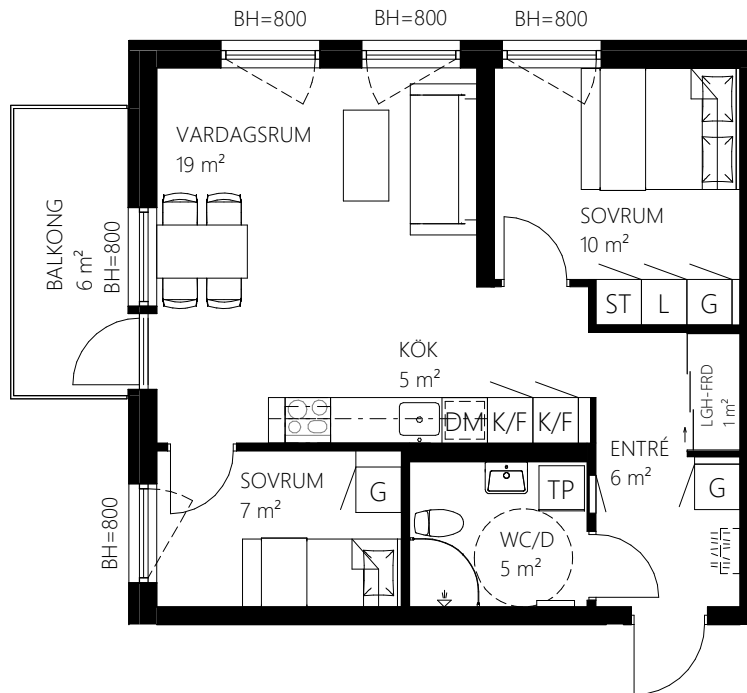

SKALA 1:100

METER

Norra Kajen Kv Lastkajen

1301 Våning 3

3 rok, 55 kvm

Teckenförklaring

	Spishäll	TP	Tvättpelare
	Överskåp	KM	Kombimaskin tvätt/tork med bänkskiva ovan
G	Garderob	TM	Tvättmaskin med bänkskiva ovan
L	Linneskåp	TT	Torktumlare med bänkskiva ovan
ST	Städskåp	BH	Bröstningshöjd mått till uk fönster
HS	Högskåp	KLK	Klädkammare
K/F	Kyl/frys	LGH-FRD	Lägenhetsföråd
DM	Diskmaskin		Skjutdörrar
	Elskåp		