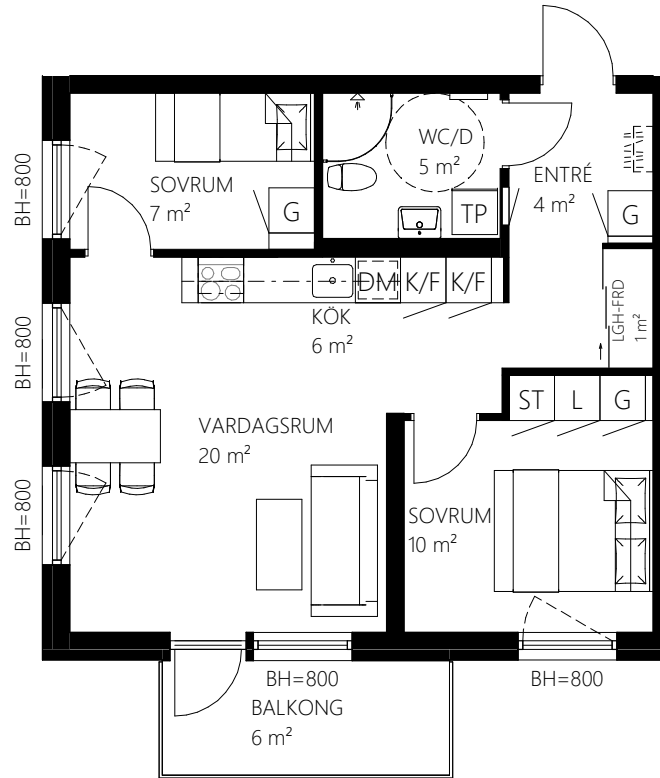

SKALA 1:100

METER

Norra Kajen Kv Lastkajen

1305 Våning 3

Plan 14 = våning 4
Plan 13 = våning 3
Plan 12 = våning 2
Plan 11 = våning 1
Plan 10 = entréplan

3 rok, 55 kvm

Teckenförklaring

	Spishäll	TP	Tvättpelare
	Överskåp	KM	Kombimaskin tvätt/tork med bänkskiva ovan
G	Garderob	TM	Tvättmaskin med bänkskiva ovan
L	Linneskåp	TT	Torktumlare med bänkskiva ovan
ST	Städsåp	BH	Bröstningshöjd mått till uk fönster
HS	Högsåp	KLK	Klädkammare
K/F	Kyl/frys	LGH-FRD	Lägenhetsförråd
DM	Diskmaskin		Skjutdörrar
	Elskåp		