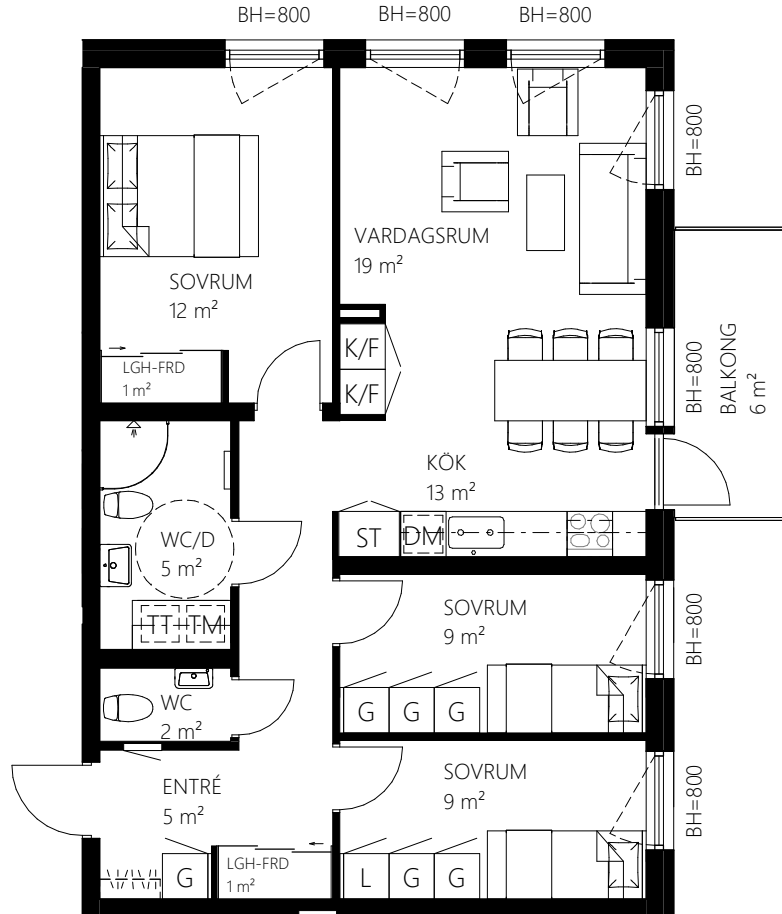

SKALA 1:100

METER

Norra Kajen Kv Lastkajen

1302 Våning 3

4 rok, 79 kvm

Teckenförklaring

	Spishäll	TP	Tvättpelare
	Överskåp	KM	Kombimaskin tvätt/tork med bänkskiva ovan
G	Garderob	TM	Tvättmaskin med bänkskiva ovan
L	Linneskåp	TT	Torktumlare med bänkskiva ovan
ST	Städskåp	BH	Bröstningshöjd mått till uk fönster
HS	Högskåp	KLK	Klädkammare
K/F	Kyl/frys	LGH-FRD	Lägenhetsförråd
DM	Diskmaskin		Skjutdörrar
	Elskåp		