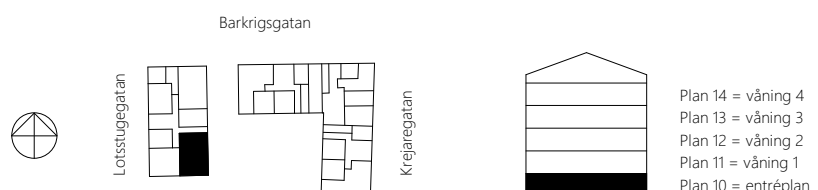

Norra Kajen Kv Lastkajen

1002 Entréplan