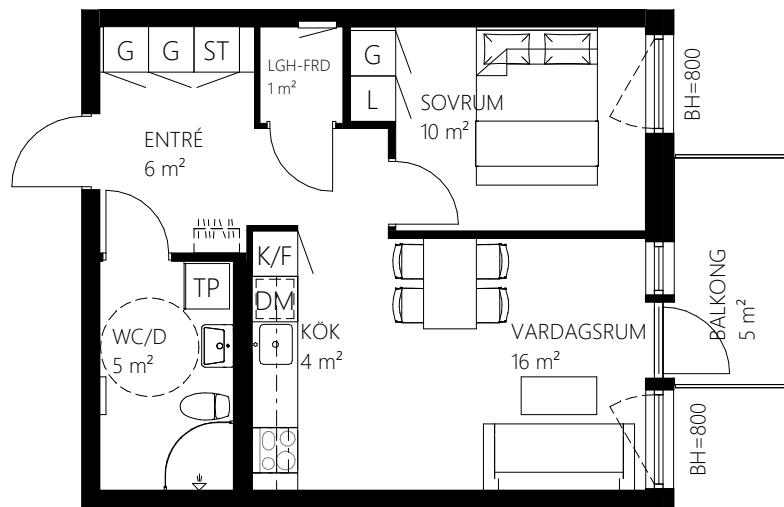

2 rok, 44 kvm