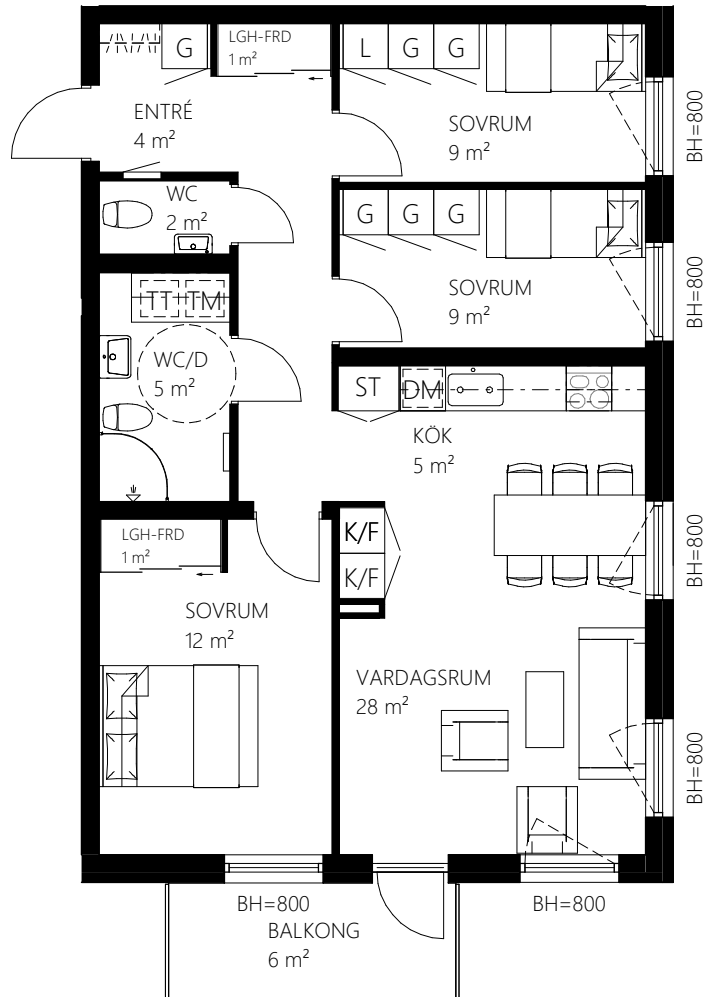

SKALA 1:100

METER

Norra Kajen Kv Lastkajen

1103 Våning 1

2 rok, 44 kvm

Teckenförklaring

	Spishäll	TP	Tvättpelare
	Överskåp	KM	Kombimaskin tvätt/tork med bänkskiva ovan
G	Garderob	TM	Tvättmaskin med bänkskiva ovan
L	Linneskåp	TT	Torktumlare med bänkskiva ovan
ST	Städsåp	BH	Bröstningshöjd mått till uk fönster
HS	Högsåp	KLK	Klädkammare
K/F	Kyl/frys	LGH-FRD	Lägenhetsförråd
DM	Diskmaskin		Skjutdörrar
	Elskåp		

SKALA 1:100

METER

Norra Kajen Kv Lastkajen

1104 Våning 1

Plan 14 = våning 4
Plan 13 = våning 3
Plan 12 = våning 2
Plan 11 = våning 1
Plan 10 = entréplan

4 rok, 79 kvm

Teckenförklaring

	Spishäll	TP	Tvättpelare
	Överskåp	KM	Kombimaskin tvätt/tork med bänkskiva ovan
G	Garderob	TM	Tvättmaskin med bänkskiva ovan
L	Linneskåp	TT	Torktumlare med bänkskiva ovan
ST	Städskåp	BH	Bröstningshöjd mått till uk fönster
HS	Högskåp	KLK	Klädkammare
K/F	Kyl/frys	LGH-FRD	Lägenhetsförråd
DM	Diskmaskin		Skjutdörrar
	Elskåp		

SKALA 1:100

METER

Norra Kajen Kv Lastkajen

1105 Våning 1

3 rok, 55 kvm

Teckenförklaring

	Spishäll	TP	Tvättpelare
	Överskåp	KM	Kombimaskin tvätt/tork med bänkskiva ovan
G	Garderob	TM	Tvättmaskin med bänkskiva ovan
L	Linneskåp	TT	Torktumlare med bänkskiva ovan
ST	Städsåp	BH	Bröstningshöjd mått till uk fönster
HS	Högsåp	KLK	Klädkammare
K/F	Kyl/frys	LGH-FRD	Lägenhetsförråd
DM	Diskmaskin		Skjutdörrar
	Elskåp		

SKALA 1:100

METER

Norra Kajen Kv Lastkajen

1106 Våning 1

2 rok, 33 kvm

Teckenförklaring

	Spishäll	TP	Tvättpelare
	Överskåp	KM	Kombimaskin tvätt/tork med bänkskiva ovan
G	Garderob	TM	Tvättmaskin med bänkskiva ovan
L	Linneskåp	TT	Torktumlare med bänkskiva ovan
ST	Städsåp	BH	Bröstningshöjd mått till uk fönster
HS	Högsåp	KLK	Klädkammare
K/F	Kyl/frys	LGH-FRD	Lägenhetsföråd
DM	Diskmaskin		Skjutdörrar
	Elskåp		