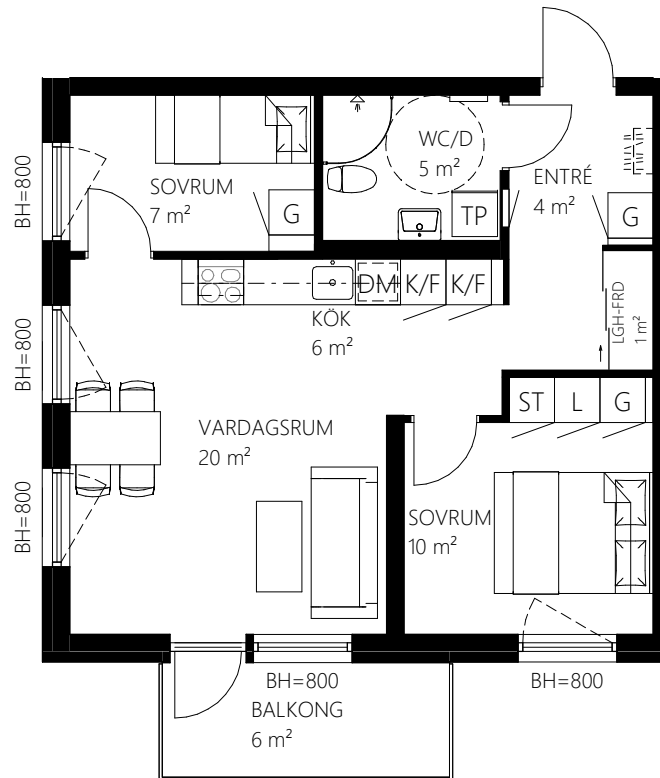

SKALA 1:100

METER

Norra Kajen Kv Lastkajen

1405 Våning 4

3 rok, 55 kvm

Teckenförklaring

	Spishäll	TP	Tvättpelare
	Överskåp	KM	Kombimaskin tvätt/tork med bänkskiva ovan
G	Garderob	TM	Tvättmaskin med bänkskiva ovan
L	Linneskåp	TT	Torktumlare med bänkskiva ovan
ST	Städskåp	BH	Bröstningshöjd mått till uk fönster
HS	Högskåp	KLK	Klädkammare
K/F	Kyl/frys	LGH-FRD	Lägenhetsförråd
DM	Diskmaskin		Skjutdörrar
	Elskåp		