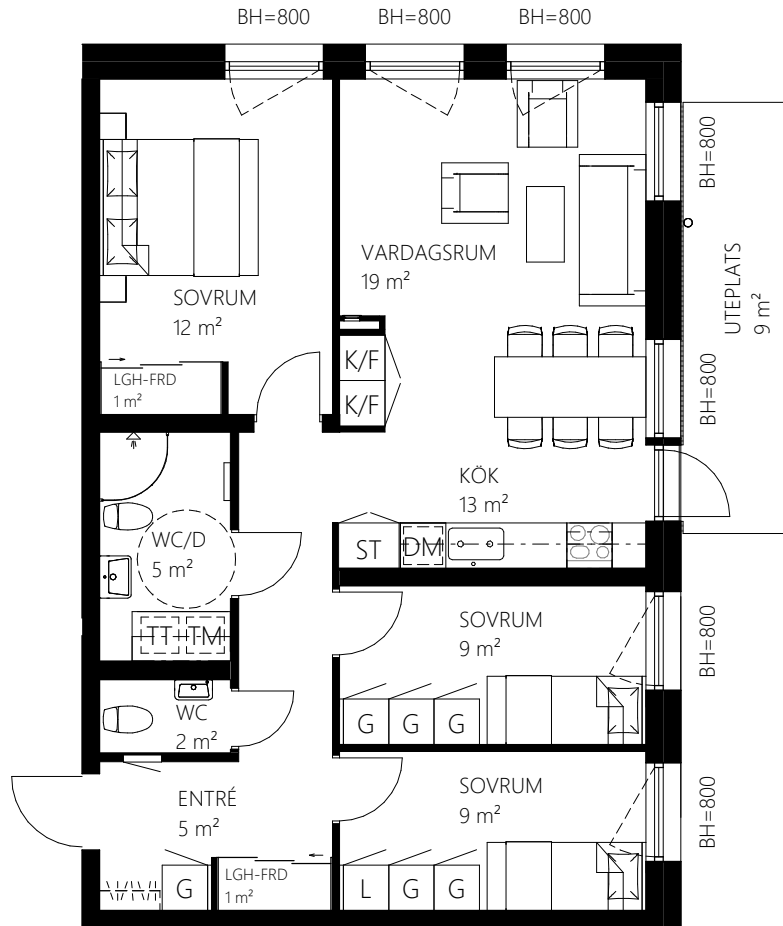

4 rok, 79 kvm

Teckenförklaring

	Spishäll	TP	Tvättpelare
	Överskåp	KM	Kombimaskin tvätt/tork med bänkskiva ovan
G	Garderob	TM	Tvättmaskin med bänkskiva ovan
L	Linneskåp	TT	Torktumlare med bänkskiva ovan
ST	Städsåp	BH	Bröstningshöjd mått till uk fönster
HS	Högsåp	KLK	Klädkammare
K/F	Kyl/frys	LGH-FRD	Lägenhetsförråd
DM	Diskmaskin		Skjutdörrar
	Elskåp		

SKALA 1:100

METER

Norra Kajen Kv Lastkajen

1001 Entréplan

4 rok, 79 kvm

Teckenförklaring

	Spishäll	TP	Tvättpelare
	Överskåp	KM	Kombimaskin tvätt/tork med bänkskiva ovan
G	Garderob	TM	Tvättmaskin med bänkskiva ovan
L	Linneskåp	TT	Torktumlare med bänkskiva ovan
ST	Städskåp	BH	Bröstningshöjd mått till uk fönster
HS	Högskåp	KLK	Klädkammare
K/F	Kyl/frys	LGH-FRD	Lägenhetsförråd
DM	Diskmaskin		Skjutdörrar
	Elskåp		

SKALA 1:100

METER

Norra Kajen Kv Lastkajen

1002 Entréplan

2 rok, 35 kvm

Teckenförklaring

	Spishäll	TP	Tvättpelare
	Överskåp	KM	Kombimaskin tvätt/tork med bänkskiva ovan
G	Garderob	TM	Tvättmaskin med bänkskiva ovan
L	Linneskåp	TT	Torktumlare med bänkskiva ovan
ST	Städskåp	BH	Bröstningshöjd mått till uk fönster
HS	Högskåp	KLK	Klädkammare
K/F	Kyl/frys	LGH-FRD	Lägenhetsförråd
DM	Diskmaskin		Skjutdörrar
	Elskåp		