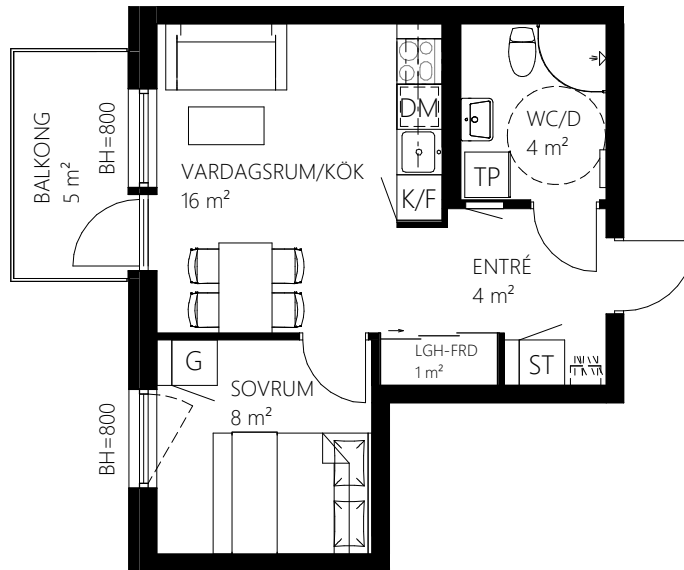

SKALA 1:100

METER

Norra Kajen Kv Lastkajen

1107 Våning 1

2 rok, 35 kvm

Teckenförklaring

	Spishäll	TP	Tvättpelare
	Överskåp	KM	Kombimaskin tvätt/tork med bänkskiva ovan
G	Garderob	TM	Tvättmaskin med bänkskiva ovan
L	Linneskåp	TT	Torktumlare med bänkskiva ovan
ST	Städsåp	BH	Bröstningshöjd mått till uk fönster
HS	Högsåp	KLK	Klädkammare
K/F	Kyl/frys	LGH-FRD	Lägenhetsförråd
DM	Diskmaskin		Skjutdörrar
	Elskåp		