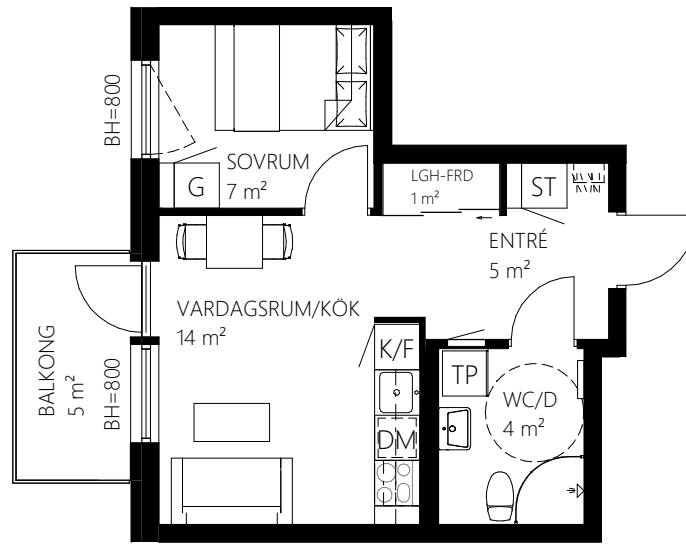

SKALA 1:100

METER

Norra Kajen Kv Lastkajen

1406 Våning 4

Plan 14 = våning 4
Plan 13 = våning 3
Plan 12 = våning 2
Plan 11 = våning 1
Plan 10 = entréplan

2 rok, 33 kvm

Teckenförklaring

	Spishäll	TP	Tvättpelare
	Överskåp	KM	Kombimaskin tvätt/tork med bänkskiva ovan
G	Garderob	TM	Tvättmaskin med bänkskiva ovan
L	Linneskåp	TT	Torktumlare med bänkskiva ovan
ST	Städsåp	BH	Bröstningshöjd mått till uk fönster
HS	Högsåp	KLK	Klädkammare
K/F	Kyl/frys	LGH-FRD	Lägenhetsförråd
DM	Diskmaskin		Skjutdörrar
	Elskåp		