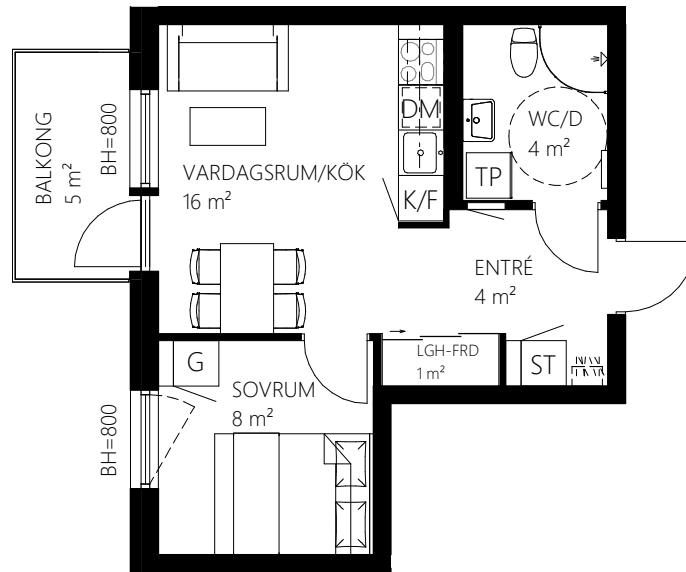

SKALA 1:100

METER

Norra Kajen Kv Lastkajen

1207 Våning 2

2 rok, 35 kvm

Teckenförklaring

	Spishäll	TP	Tvättpelare
	Överskåp	KM	Kombimaskin tvätt/tork med bänkskiva ovan
G	Garderob	TM	Tvättmaskin med bänkskiva ovan
L	Linneskåp	TT	Torktumlare med bänkskiva ovan
ST	Städsåp	BH	Bröstningshöjd mått till uk fönster
HS	Högsåp	KLK	Klädkammare
K/F	Kyl/frys	LGH-FRD	Lägenhetsförråd
DM	Diskmaskin		Skjutdörrar
	Elskåp		