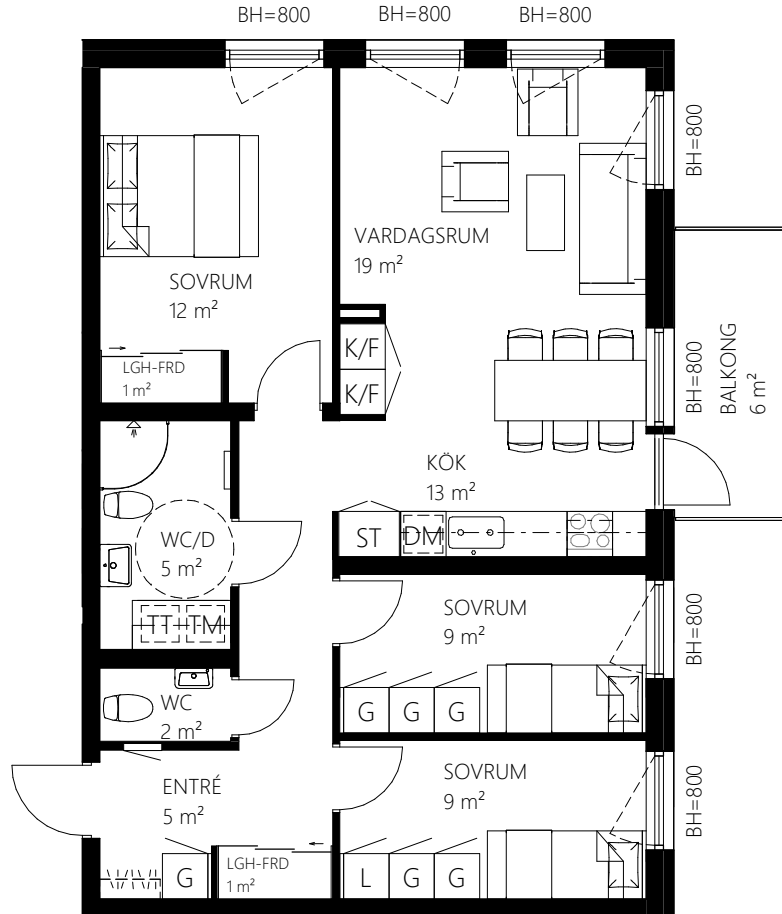

SKALA 1:100

METER

Norra Kajen Kv Lastkajen

1101 Våning 1

3 rok, 55 kvm

Teckenförklaring

	Spishäll	TP	Tvättpelare
	Överskåp	KM	Kombimaskin tvätt/tork med bänkskiva ovan
G	Garderob	TM	Tvättmaskin med bänkskiva ovan
L	Linneskåp	TT	Torktumlare med bänkskiva ovan
ST	Städsåp	BH	Bröstningshöjd mått till uk fönster
HS	Högsåp	KLK	Klädkammare
K/F	Kyl/frys	LGH-FRD	Lägenhetsförråd
DM	Diskmaskin		Skjutdörrar
	Elskåp		

SKALA 1:100

METER

Norra Kajen Kv Lastkajen

1102 Våning 1

4 rok, 79 kvm

Teckenförklaring

	Spishäll	TP	Tvättpelare
	Överskåp	KM	Kombimaskin tvätt/tork med bänkskiva ovan
G	Garderob	TM	Tvättmaskin med bänkskiva ovan
L	Linneskåp	TT	Torktumlare med bänkskiva ovan
ST	Städsåp	BH	Bröstningshöjd mått till uk fönster
HS	Högsåp	KLK	Klädkammare
K/F	Kyl/frys	LGH-FRD	Lägenhetsförråd
DM	Diskmaskin		Skjutdörrar
	Elskåp		

SKALA 1:100

METER

Norra Kajen Kv Lastkajen

1103 Våning 1

2 rok, 44 kvm

Teckenförklaring

	Spishäll	TP	Tvättpelare
	Överskåp	KM	Kombimaskin tvätt/tork med bänkskiva ovan
G	Garderob	TM	Tvättmaskin med bänkskiva ovan
L	Linneskåp	TT	Torktumlare med bänkskiva ovan
ST	Städsåp	BH	Bröstningshöjd mått till uk fönster
HS	Högsåp	KLK	Klädkammare
K/F	Kyl/frys	LGH-FRD	Lägenhetsförråd
DM	Diskmaskin		Skjutdörrar
	Elskåp		