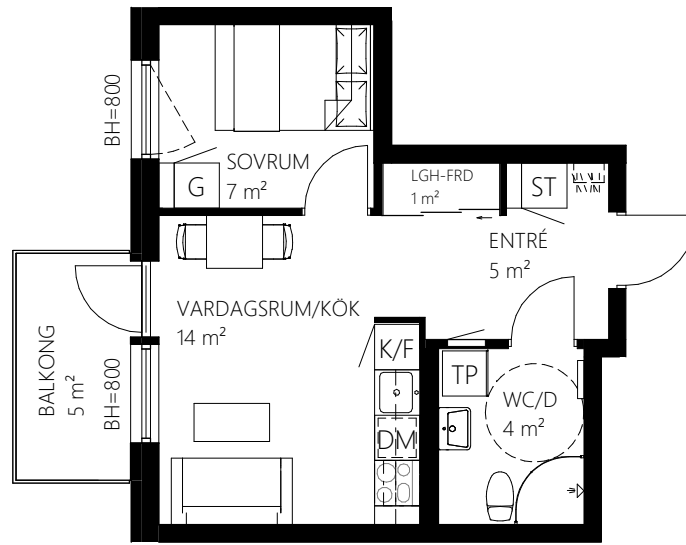

SKALA 1:100

METER

Norra Kajen Kv Lastkajen

1206 Våning 2

Plan 14 = våning 4
Plan 13 = våning 3
Plan 12 = våning 2
Plan 11 = våning 1
Plan 10 = entréplan

2 rok, 33 kvm

Teckenförklaring

	Spishäll	TP	Tvättpelare
	Överskåp	KM	Kombimaskin tvätt/tork med bänkskiva ovan
G	Garderob	TM	Tvättmaskin med bänkskiva ovan
L	Linneskåp	TT	Torktumlare med bänkskiva ovan
ST	Städskåp	BH	Bröstningshöjd mått till uk fönster
HS	Högskåp	KLK	Klädkammare
K/F	Kyl/frys	LGH-FRD	Lägenhetsförråd
DM	Diskmaskin		Skjutdörrar
	Elskåp		