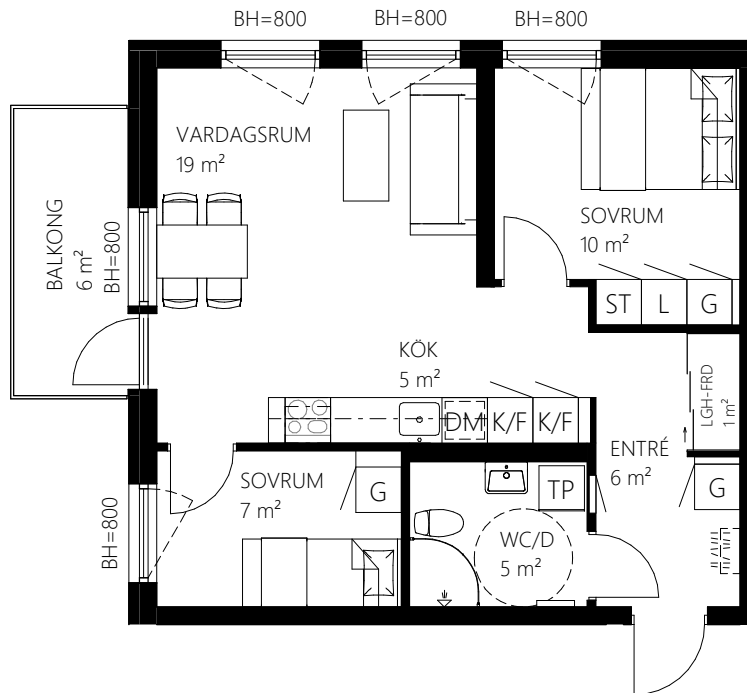

SKALA 1:100

METER

Norra Kajen Kv Lastkajen

1401 Våning 4

3 rok, 55 kvm

Teckenförklaring

	Spishäll	TP	Tvättpelare
	Överskåp	KM	Kombimaskin tvätt/tork med bänkskiva ovan
G	Garderob	TM	Tvättmaskin med bänkskiva ovan
L	Linneskåp	TT	Torktumlare med bänkskiva ovan
ST	Städskåp	BH	Bröstningshöjd mått till uk fönster
HS	Högskåp	KLK	Klädkammare
K/F	Kyl/frys	LGH-FRD	Lägenhetsförråd
DM	Diskmaskin		Skjutdörrar
	Elskåp		