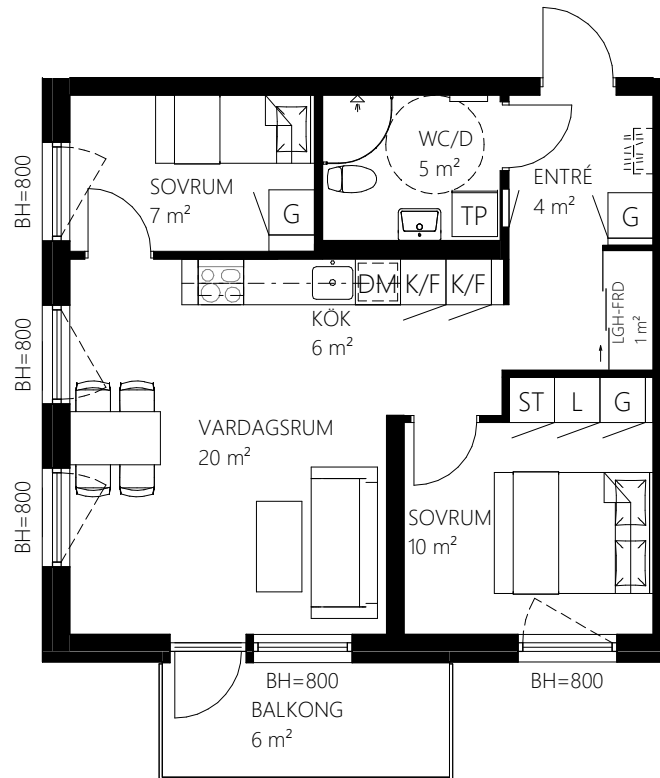

SKALA 1:100

METER

Norra Kajen Kv Lastkajen

1105 Våning 1

3 rok, 55 kvm

Teckenförklaring

	Spishäll	TP	Tvättpelare
	Överskåp	KM	Kombimaskin tvätt/tork med bänkskiva ovan
G	Garderob	TM	Tvättmaskin med bänkskiva ovan
L	Linneskåp	TT	Torktumlare med bänkskiva ovan
ST	Städsåp	BH	Bröstningshöjd mått till uk fönster
HS	Högsåp	KLK	Klädkammare
K/F	Kyl/frys	LGH-FRD	Lägenhetsförråd
DM	Diskmaskin		Skjutdörrar
	Elskåp		

SKALA 1:100

METER

Norra Kajen Kv Lastkajen

1106 Våning 1

2 rok, 33 kvm

Teckenförklaring

	Spishäll	TP	Tvättpelare
	Överskåp	KM	Kombimaskin tvätt/tork med bänkskiva ovan
G	Garderob	TM	Tvättmaskin med bänkskiva ovan
L	Linneskåp	TT	Torktumlare med bänkskiva ovan
ST	Städsåp	BH	Bröstningshöjd mått till uk fönster
HS	Högsåp	KLK	Klädkammare
K/F	Kyl/frys	LGH-FRD	Lägenhetsföråd
DM	Diskmaskin		Skjutdörrar
	Elskåp		