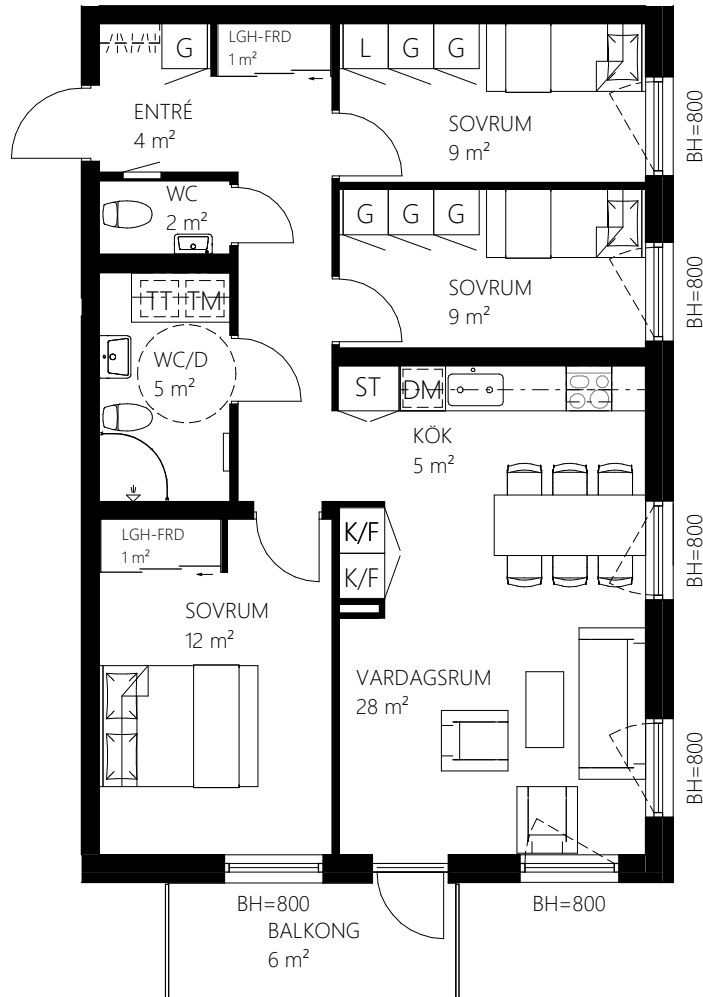

SKALA 1:100

METER

Norra Kajen Kv Lastkajen

1001 Entréplan

4 rok, 79 kvm

Teckenförklaring

	Spishäll	TP	Tvättpelare
	Överskåp	KM	Kombimaskin tvätt/tork med bänkskiva ovan
G	Garderob	TM	Tvättmaskin med bänkskiva ovan
L	Linneskåp	TT	Torktumlare med bänkskiva ovan
ST	Städskåp	BH	Bröstningshöjd mått till uk fönster
HS	Högskåp	KLK	Klädkammare
K/F	Kyl/frys	LGH-FRD	Lägenhetsförråd
DM	Diskmaskin		Skjutdörrar
	Elskåp		

SKALA 1:100

METER

Norra Kajen Kv Lastkajen

1002 Entréplan

2 rok, 35 kvm

Teckenförklaring

	Spishäll	TP	Tvättpelare
	Överskåp	KM	Kombimaskin tvätt/tork med bänkskiva ovan
G	Garderob	TM	Tvättmaskin med bänkskiva ovan
L	Linneskåp	TT	Torktumlare med bänkskiva ovan
ST	Städskåp	BH	Bröstningshöjd mått till uk fönster
HS	Högskåp	KLK	Klädkammare
K/F	Kyl/frys	LGH-FRD	Lägenhetsförråd
DM	Diskmaskin		Skjutdörrar
	Elskåp		

SKALA 1:100

METER

Norra Kajen Kv Lastkajen

1102 Våning 1

4 rok, 79 kvm

Teckenförklaring

	Spishäll	TP	Tvättpelare
	Överskåp	KM	Kombimaskin tvätt/tork med bänkskiva ovan
G	Garderob	TM	Tvättmaskin med bänkskiva ovan
L	Linneskåp	TT	Torktumlare med bänkskiva ovan
ST	Städsåp	BH	Bröstningshöjd mått till uk fönster
HS	Högsåp	KLK	Klädkammare
K/F	Kyl/frys	LGH-FRD	Lägenhetsförråd
DM	Diskmaskin		Skjutdörrar
	Elskåp		

SKALA 1:100

METER

Norra Kajen Kv Lastkajen

1404 Våning 4

4 rok, 79 kvm

Teckenförklaring

	Spishäll	TP	Tvättpelare
	Överskåp	KM	Kombimaskin tvätt/tork med bänkskiva ovan
G	Garderob	TM	Tvättmaskin med bänkskiva ovan
L	Linneskåp	TT	Torktumlare med bänkskiva ovan
ST	Städsåp	BH	Bröstningshöjd mått till uk fönster
HS	Högsåp	KLK	Klädkammare
K/F	Kyl/frys	LGH-FRD	Lägenhetsförråd
DM	Diskmaskin		Skjutdörrar
	Elskåp		