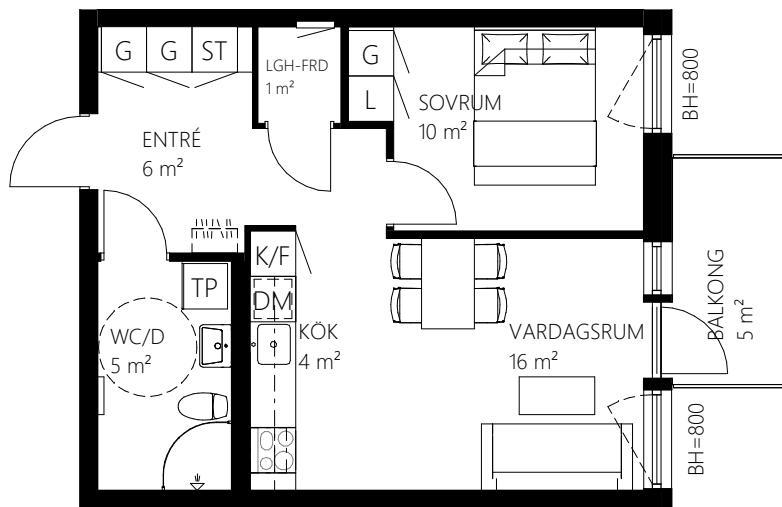

SKALA 1:100

METER

Norra Kajen Kv Lastkajen

1103 Våning 1

2 rok, 44 kvm

Teckenförklaring

	Spishäll	TP	Tvättpelare
	Överskåp	KM	Kombimaskin tvätt/tork med bänkskiva ovan
G	Garderob	TM	Tvättmaskin med bänkskiva ovan
L	Linneskåp	TT	Torktumlare med bänkskiva ovan
ST	Städsåp	BH	Bröstningshöjd mått till uk fönster
HS	Högsåp	KLK	Klädkammare
K/F	Kyl/frys	LGH-FRD	Lägenhetsförråd
DM	Diskmaskin		Skjutdörrar
	Elskåp		

SKALA 1:100

METER

Norra Kajen Kv Lastkajen

1104 Våning 1

Plan 14 = våning 4
Plan 13 = våning 3
Plan 12 = våning 2
Plan 11 = våning 1
Plan 10 = entréplan

4 rok, 79 kvm

Teckenförklaring

	Spishäll	TP	Tvättpelare
	Överskåp	KM	Kombimaskin tvätt/tork med bänkskiva ovan
G	Garderob	TM	Tvättmaskin med bänkskiva ovan
L	Linneskåp	TT	Torktumlare med bänkskiva ovan
ST	Städskåp	BH	Bröstningshöjd mått till uk fönster
HS	Högskåp	KLK	Klädkammare
K/F	Kyl/frys	LGH-FRD	Lägenhetsförråd
DM	Diskmaskin		Skjutdörrar
	Elskåp		