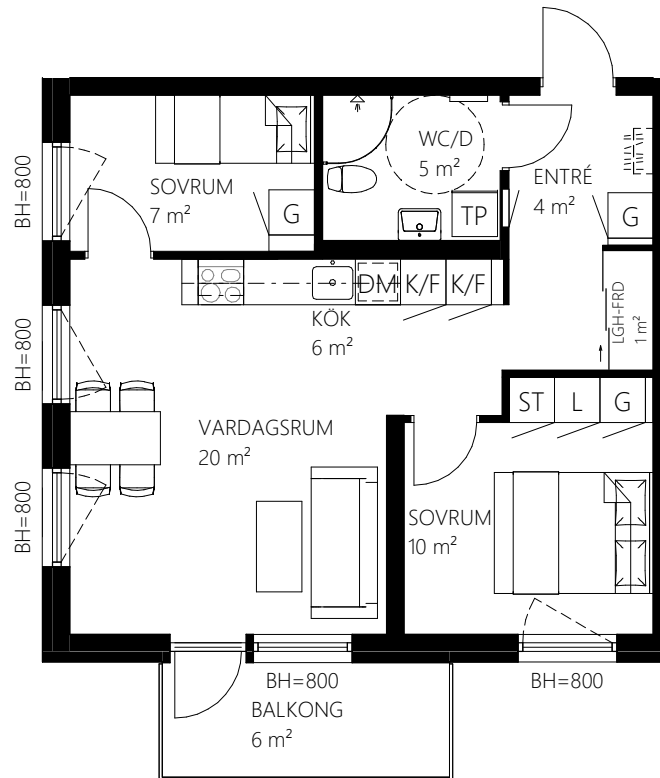

SKALA 1:100

METER

Norra Kajen Kv Lastkajen

1205 Våning 2

3 rok, 55 kvm

Teckenförklaring

	Spishäll	TP	Tvättpelare
	Överskåp	KM	Kombimaskin tvätt/tork med bänkskiva ovan
G	Garderob	TM	Tvättmaskin med bänkskiva ovan
L	Linneskåp	TT	Torktumlare med bänkskiva ovan
ST	Städskåp	BH	Bröstningshöjd mått till uk fönster
HS	Högskåp	KLK	Klädkammare
K/F	Kyl/frys	LGH-FRD	Lägenhetsförråd
DM	Diskmaskin		Skjutdörrar
	Elskåp		