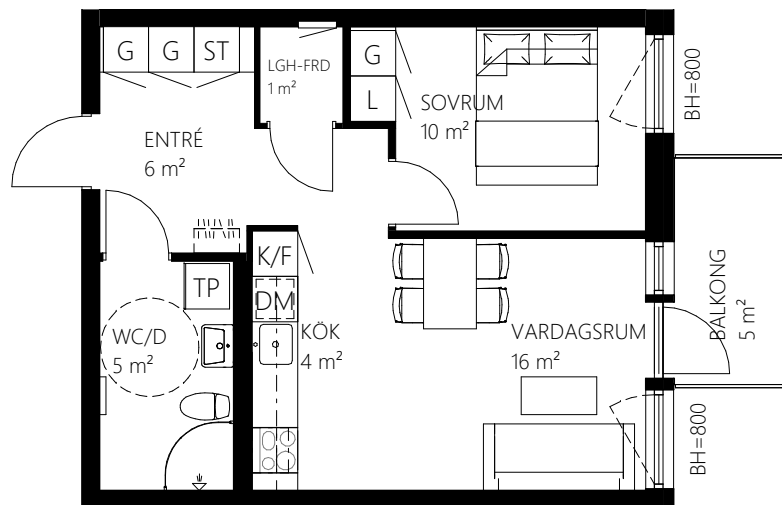

SKALA 1:100

METER

Norra Kajen Kv Lastkajen

1403 Våning 4

2 rok, 44 kvm

Teckenförklaring

	Spishäll	TP	Tvättpelare
	Överskåp	KM	Kombimaskin tvätt/tork med bänkskiva ovan
G	Garderob	TM	Tvättmaskin med bänkskiva ovan
L	Linneskåp	TT	Torktumlare med bänkskiva ovan
ST	Städsåp	BH	Bröstningshöjd mått till uk fönster
HS	Högsåp	KLK	Klädkammare
K/F	Kyl/frys	LGH-FRD	Lägenhetsförråd
DM	Diskmaskin		Skjutdörrar
	Elskåp		