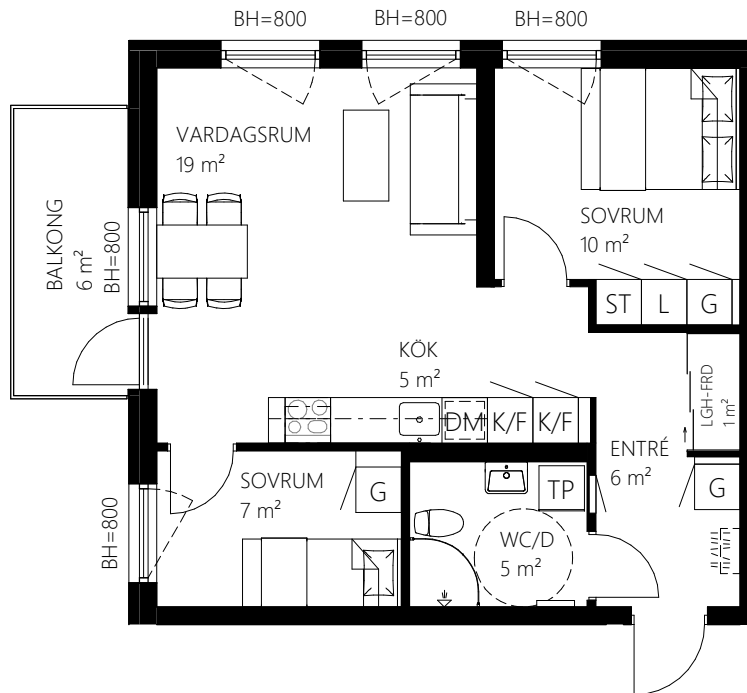

SKALA 1:100

METER

Norra Kajen Kv Lastkajen

1201 Våning 2

3 rok, 55 kvm

Teckenförklaring

	Spishäll	TP	Tvättpelare
	Överskåp	KM	Kombimaskin tvätt/tork med bänkskiva ovan
G	Garderob	TM	Tvättmaskin med bänkskiva ovan
L	Linneskåp	TT	Torktumlare med bänkskiva ovan
ST	Städsåp	BH	Bröstningshöjd mått till uk fönster
HS	Högsåp	KLK	Klädkammare
K/F	Kyl/frys	LGH-FRD	Lägenhetsförråd
DM	Diskmaskin		Skjutdörrar
	Elskåp		