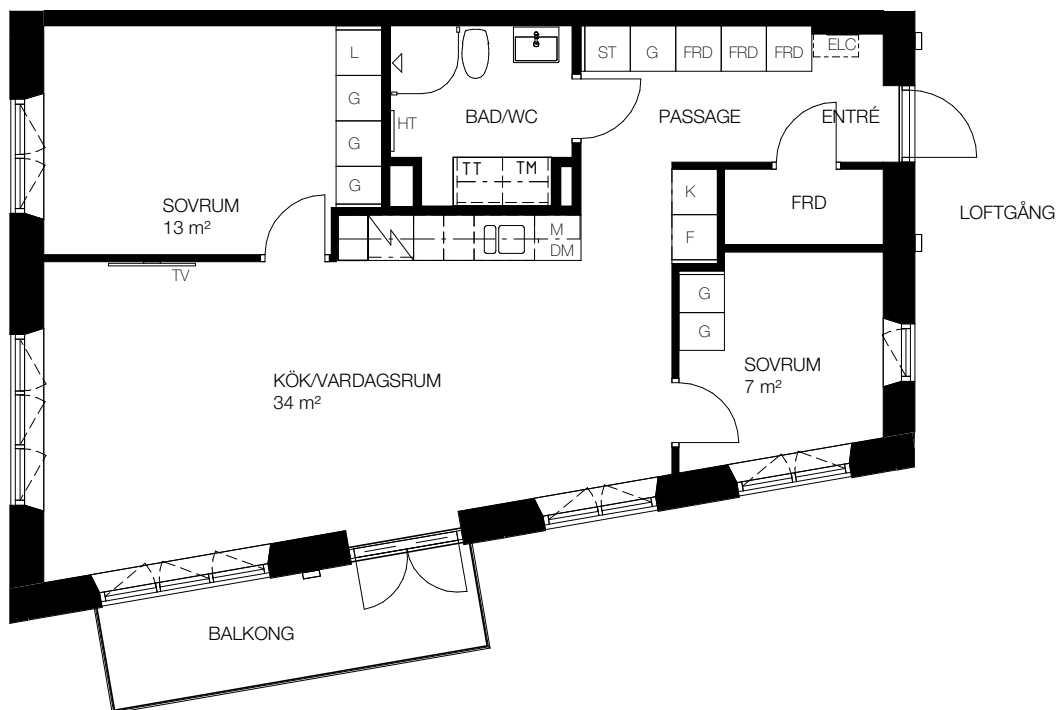

3 rok, 71 kvm

Teckenförklaring

⌈	- Kapphängare	FRD	- Förråd (alternativt förråd i källaren)
G	- Garderob	KM	- Kombinerad tvättmaskin/torktumlare
ST	- Städskåp	TM	- Tvättmaskin
L	- Linneskåp	TT	- Torktumlare
DM	- Diskmaskin	ELC	- Infälld el/it-central
K	- Kyl	HT	- Handukstork
F	- Frys	TV	- Plats förberedd för TV
K/F	- Kombi frys/kyl		
⊠	- Spis		
M	- Förberett för mikrovågsugn, mikrovågsugn ingår ej		

SKALA 1:100

Lgh A1205, Våning 2
Lgh A1305, Våning 3