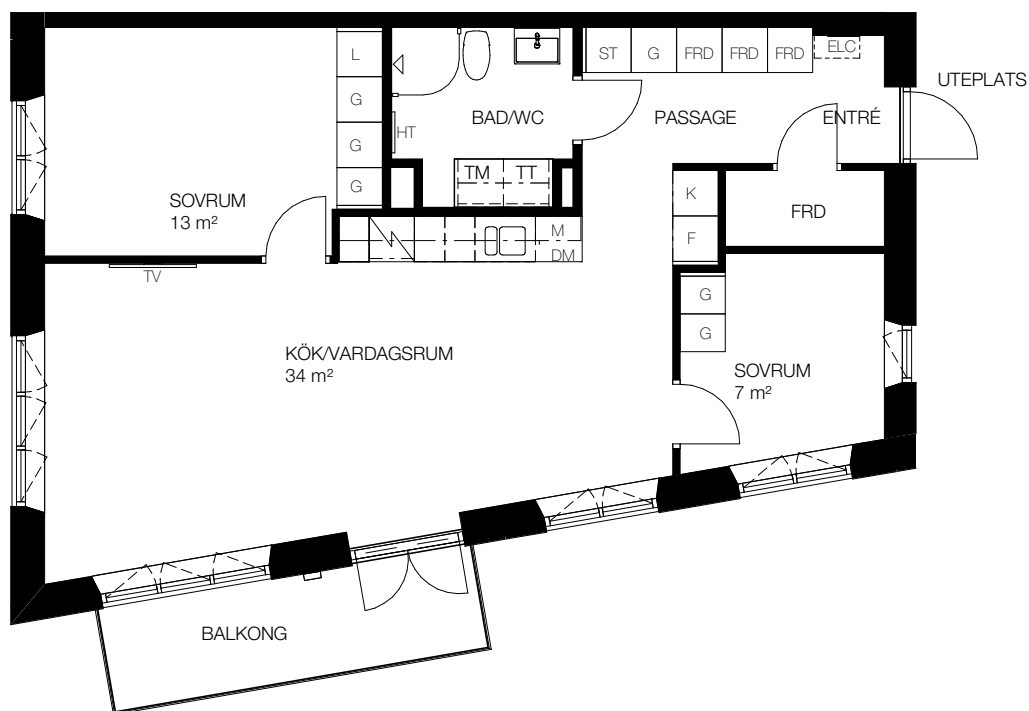

3 rok, 71 kvm

Teckenförklaring

☐	- Kapphängare	FRD	- Förråd (alternativt förråd i källaren)
G	- Garderob	KM	- Kombinerad tvättmaskin/torktumlare
ST	- Städskåp	TM	- Tvättmaskin
L	- Linneskåp	TT	- Torktumlare
DM	- Diskmaskin	ELC	- Infälld el/it-central
K	- Kyl	HT	- Handukstork
F	- Frys	TV	- Plats förberedd för TV
K/F	- Kombi frys/kyl		
☐	- Spis		
M	- Förberett för mikrovågsugn, mikrovågsugn ingår ej		

SKALA 1:100

Lgh A1105, Våning 1