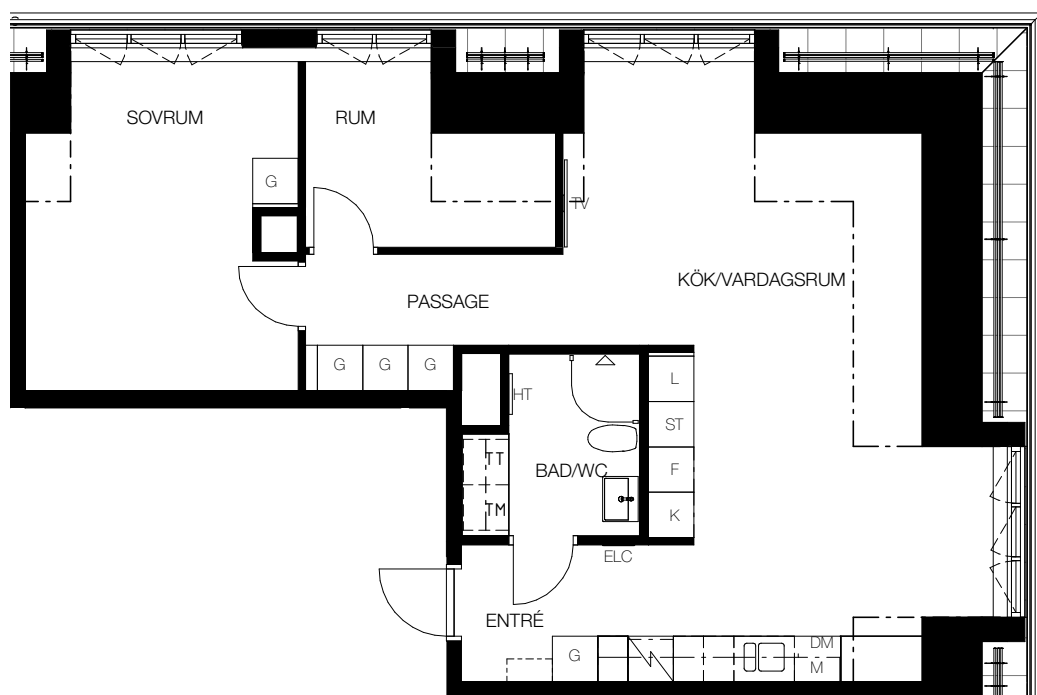

# 3 rok, 69 kvm

## Teckenförklaring

- |     |   |     |  |
|-----|---|-----|--|
| ⌈ ⌋ | - Kapphängare                                       | FRD | - Förråd (alternativt förråd i källaren)   |
| G   | - Garderob  | KM  | - Kombinerad tvättmaskin/torktumlare       |
| ST  | - Städsåp   | TM  | - Tvättmaskin                              |
| L   | - Linneskåp   | TT  | - Torktumlare                              |
| DM  | - Diskmaskin  | ELC | - Infälld el/it-central                    |
| K   | - Kyl   | HT  | - Handukstork                              |
| F   | - Frys  | TV  | - Plats förberedd för TV                   |
| K/F | - Kombi frys/kyl                                    | --- | - Linje representerar fri höjd under 1,9 m |
| ⊠   | - Spis  |     |  |
| M   | - Förberett för mikrovågsugn, mikrovågsugn ingår ej |     |  |