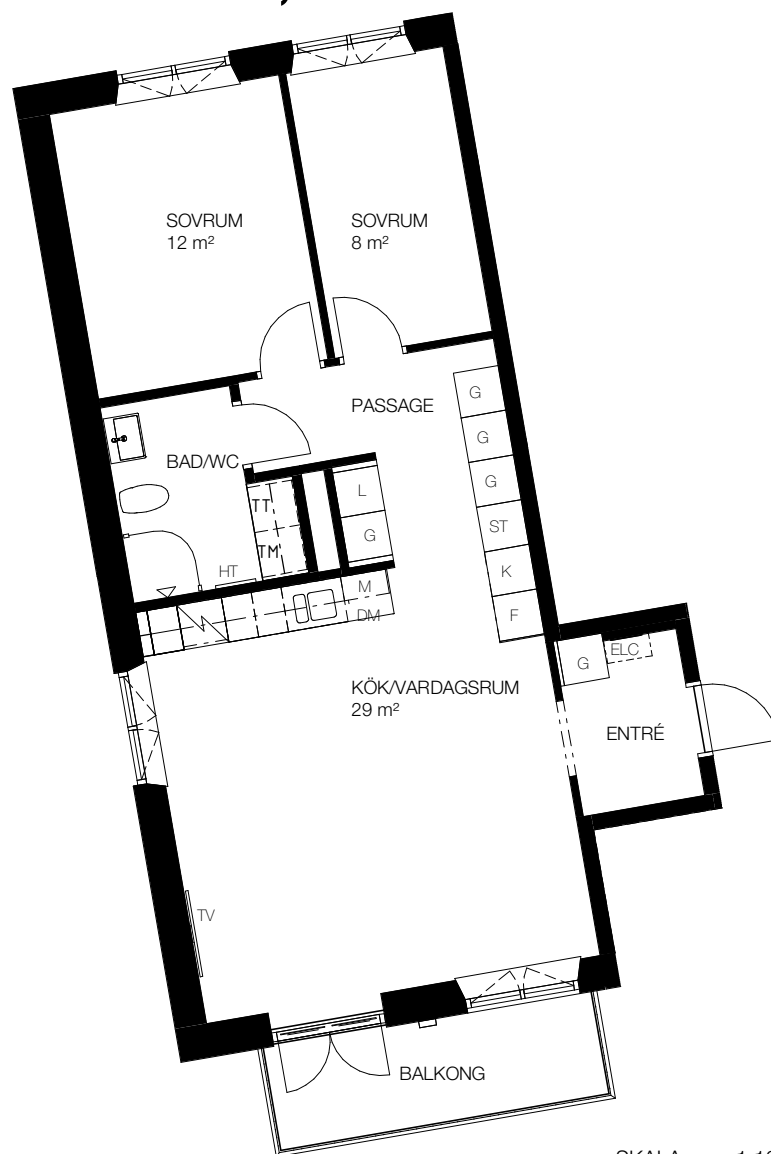

3 rok, 69 kvm

Teckenförklaring

- | | | | |
|-----|---|-----|--|
| ⌈⌋ | - Kapphängare | FRD | - Förråd (alternativt förråd i källaren) |
| G | - Garderob | KM | - Kombinerad tvättmaskin/torktumlare |
| ST | - Städsåp | TM | - Tvättmaskin |
| L | - Linneskåp | TT | - Torktumlare |
| DM | - Diskmaskin | ELC | - Infälld el/it-central |
| K | - Kyl | HT | - Handdukstork |
| F | - Frys | TV | - Plats förberedd för TV |
| K/F | - Kombi frys/kyl | | |
| ⊠ | - Spis | | |
| M | - Förberett för mikrovågsugn, mikrovågsugn ingår ej | | |

SKALA 1:100

Lgh F1201, Våning 2
Lgh F1301, Våning 3