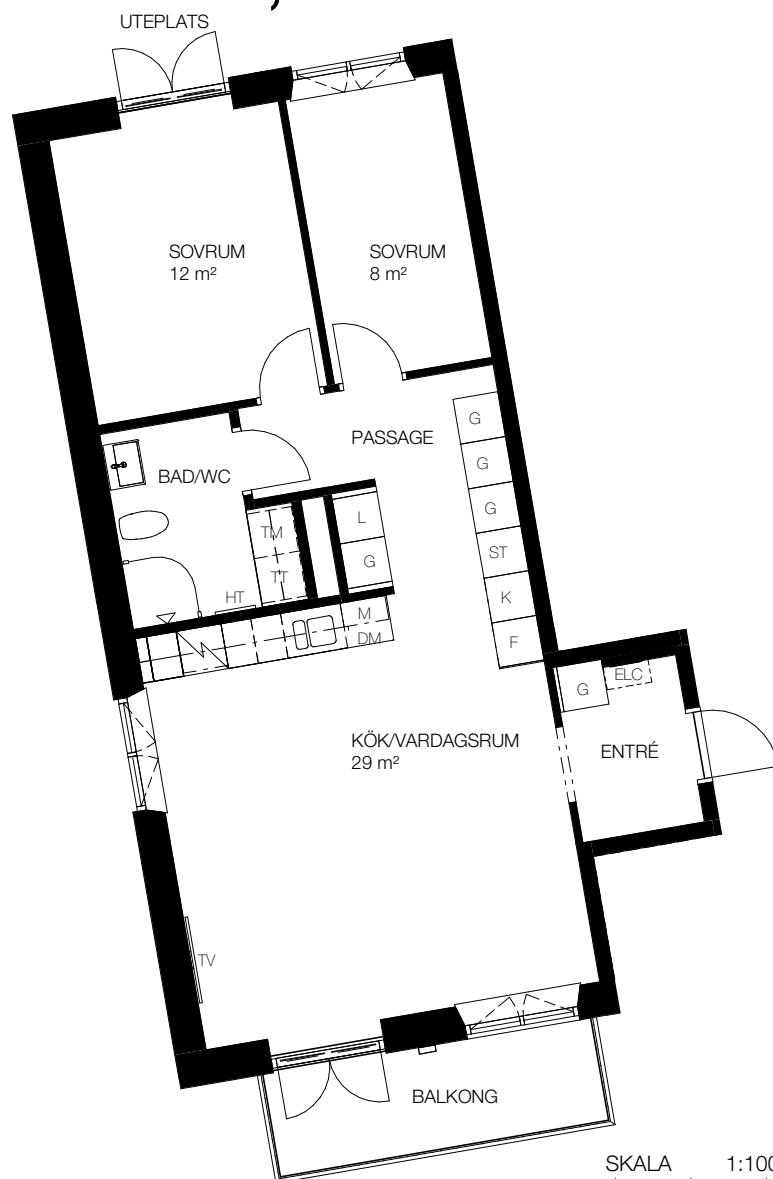

3 rok, 69 kvm

Teckenförklaring

- | | | | |
|-----|--|-----|--|
| ☐ | - Kapphängare | FRD | - Förråd (alternativt förråd i källaren) |
| G | - Garderob | KM | - Kombinerad tvättmaskin/torktumlare |
| ST | - Städskåp | TM | - Tvättmaskin |
| L | - Linneskåp | TT | - Torktumlare |
| DM | - Diskmaskin | ELC | - Infälld el/it-central |
| K | - Kyl | HT | - Handukstork |
| F | - Frys | TV | - Plats förberedd för TV |
| K/F | - Kombi frys/kyl | | |
| ☐ | - Spis | | |
| M | - Förberett för mikrovågsugn,
mikrovågsugn ingår ej | | |

SKALA 1:100

Lgh F1101, Våning 1

Våning 8
Våning 7
Våning 6
Våning 5
Våning 4
Våning 3
Våning 2
Våning 1
Entréväning