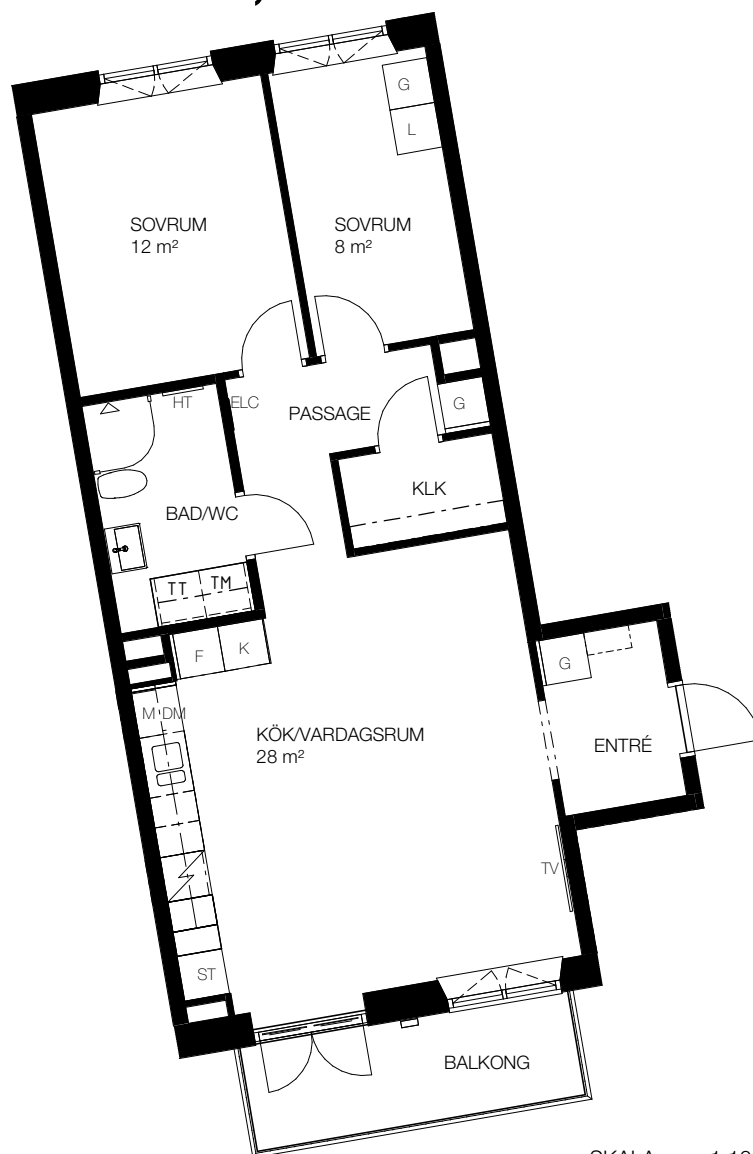

# 3 rok, 68 kvm

## Teckenförklaring

- Kapphängare
- G - Garderob
- ST - Städskåp
- L - Linneskåp
- DM - Diskmaskin
- K - Kyl
- F - Frys
- K/F - Kombi frys/kyl
- Spis
- M - Förberett för mikrovågsugn, mikrovågsugn ingår ej

- FRD - Förråd (alternativt förråd i källaren)
- KM - Kombinerad tvättmaskin/torktumlare
- TM - Tvättmaskin
- TT - Torktumlare
- ELC - Infälld el/it-central
- HT - Handukstork
- TV - Plats förberedd för TV

SKALA 1:100

- Lgh E1201, Våning 2
- Lgh E1301, Våning 3
- Lgh E1401, Våning 4
- Lgh E1501, Våning 5