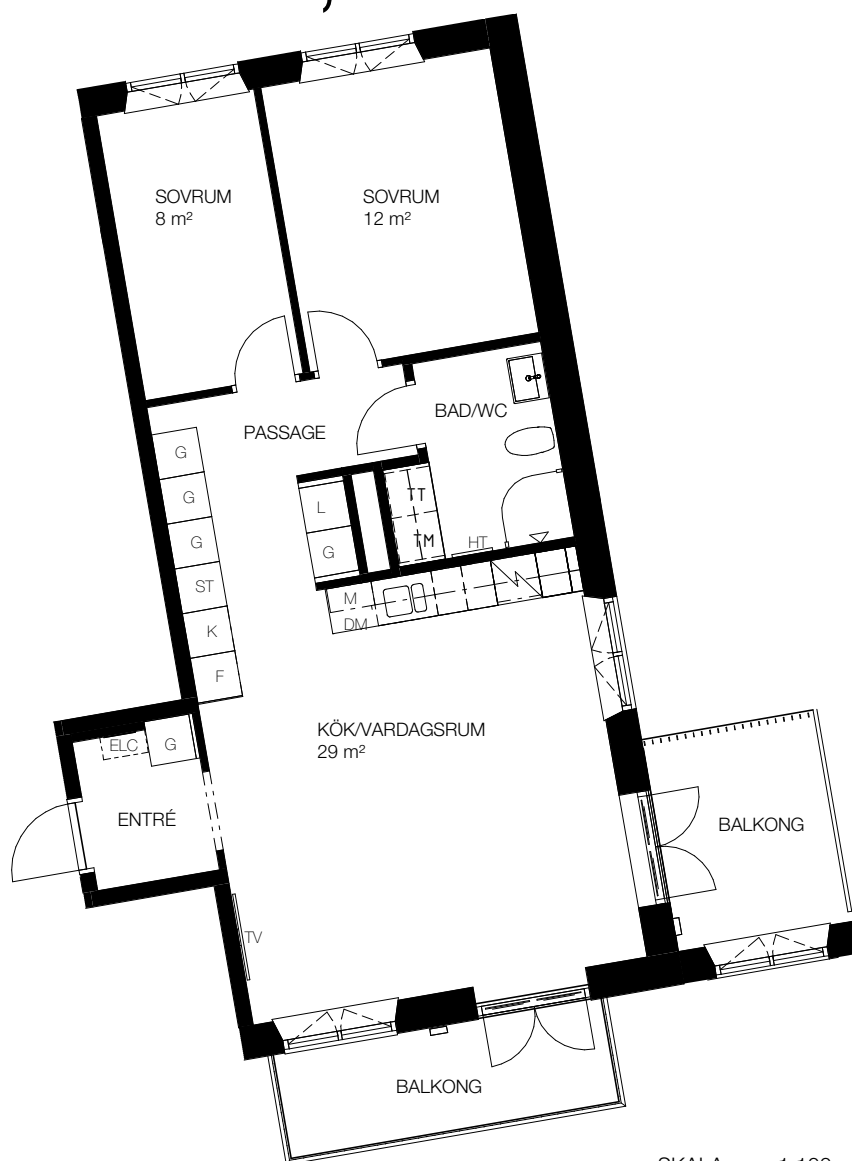

3 rok, 68 kvm

Teckenförklaring

- | | | | |
|-----|---|-----|--|
| ⌈ ⌋ | - Kapphängare | FRD | - Förråd (alternativt förråd i källaren) |
| G | - Garderob | KM | - Kombinerad tvättmaskin/torktumlare |
| ST | - Städskåp | TM | - Tvättmaskin |
| L | - Linneskåp | TT | - Torktumlare |
| DM | - Diskmaskin | ELC | - Infälld el/it-central |
| K | - Kyl | HT | - Handukstork |
| F | - Frys | TV | - Plats förberedd för TV |
| K/F | - Kombi frys/kyl | | |
| ⊠ | - Spis | | |
| M | - Förberett för mikrovågsugn, mikrovågsugn ingår ej | | |

SKALA 1:100

Lgh E1204, Våning 2
 Lgh E1304, Våning 3
 Lgh E1404, Våning 4
 Lgh E1504, Våning 5