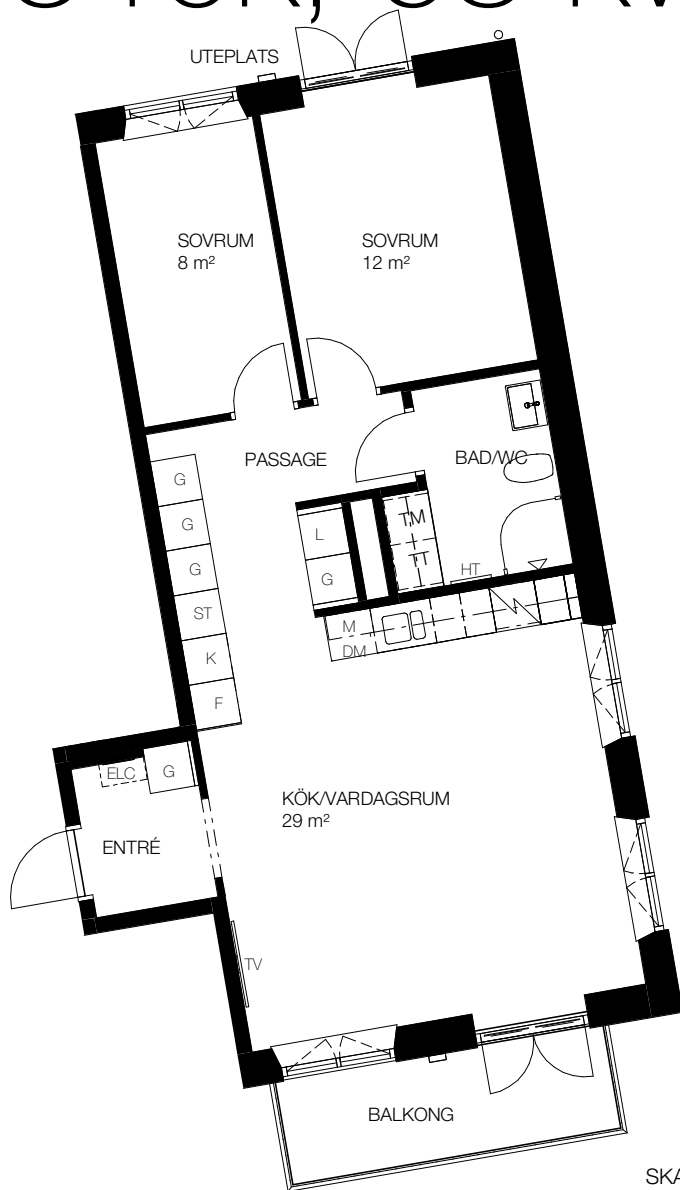

# 3 rok, 68 kvm

## Teckenförklaring

- |     |   |     |  |
|-----|---|-----|--|
| ⌈ ⌋ | - Kapphängare                                       | FRD | - Förråd (alternativt förråd i källaren) |
| G   | - Garderob  | KM  | - Kombinerad tvättmaskin/torktumlare     |
| ST  | - Städskåp  | TM  | - Tvättmaskin                            |
| L   | - Linneskåp   | TT  | - Torktumlare                            |
| DM  | - Diskmaskin  | ELC | - Infälld el/it-central                  |
| K   | - Kyl   | HT  | - Handukstork                            |
| F   | - Frys  | TV  | - Plats förberedd för TV                 |
| K/F | - Kombi frys/kyl                                    |     |  |
| ⊞   | - Spis  |     |  |
| M   | - Förberett för mikrovågsugn, mikrovågsugn ingår ej |     |  |