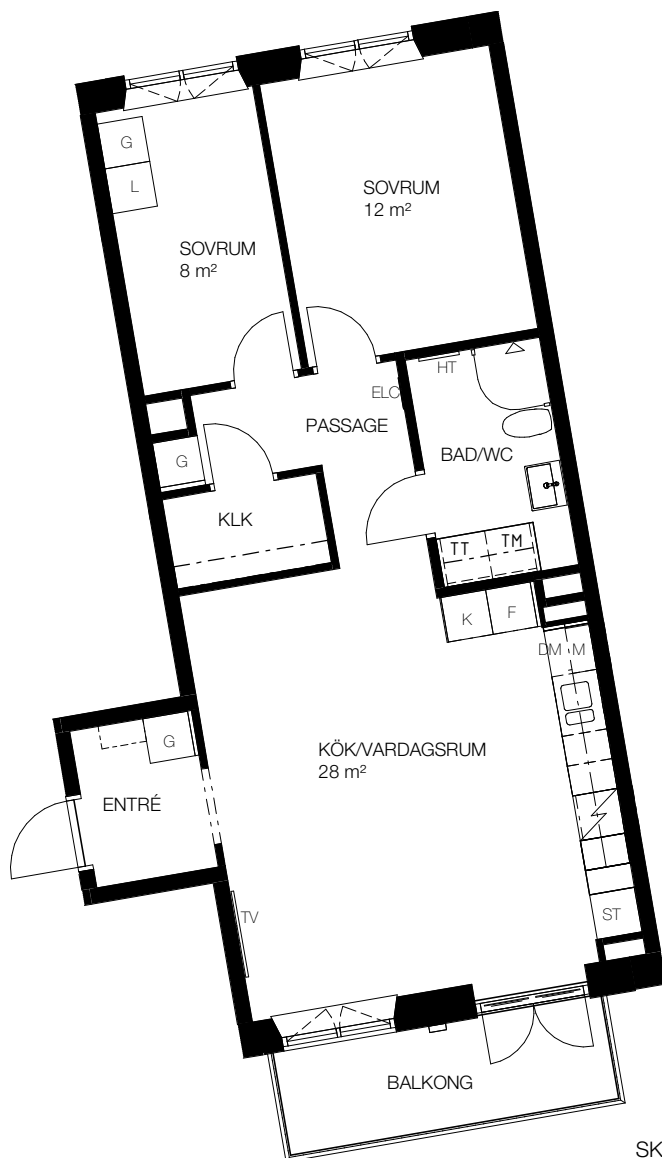

# 3 rok, 67 kvm

## Teckenförklaring

- |     |   |     |  |
|-----|---|-----|--|
| ⌈⌋  | - Kapphängare                                       | FRD | - Förråd (alternativt förråd i källaren) |
| G   | - Garderob  | KM  | - Kombinerad tvättmaskin/torktumlare     |
| ST  | - Städsåp   | TM  | - Tvättmaskin                            |
| L   | - Linneskåp   | TT  | - Torktumlare                            |
| DM  | - Diskmaskin  | ELC | - Infälld el/it-central                  |
| K   | - Kyl   | HT  | - Handukstork                            |
| F   | - Frys  | TV  | - Plats förberedd för TV                 |
| K/F | - Kombi frys/kyl                                    |     |  |
| ⊠   | - Spis  |     |  |
| M   | - Förberett för mikrovågsugn, mikrovågsugn ingår ej |     |  |

SKALA 1:100

Lgh F1204, Våning 2  
Lgh F1304, Våning 3