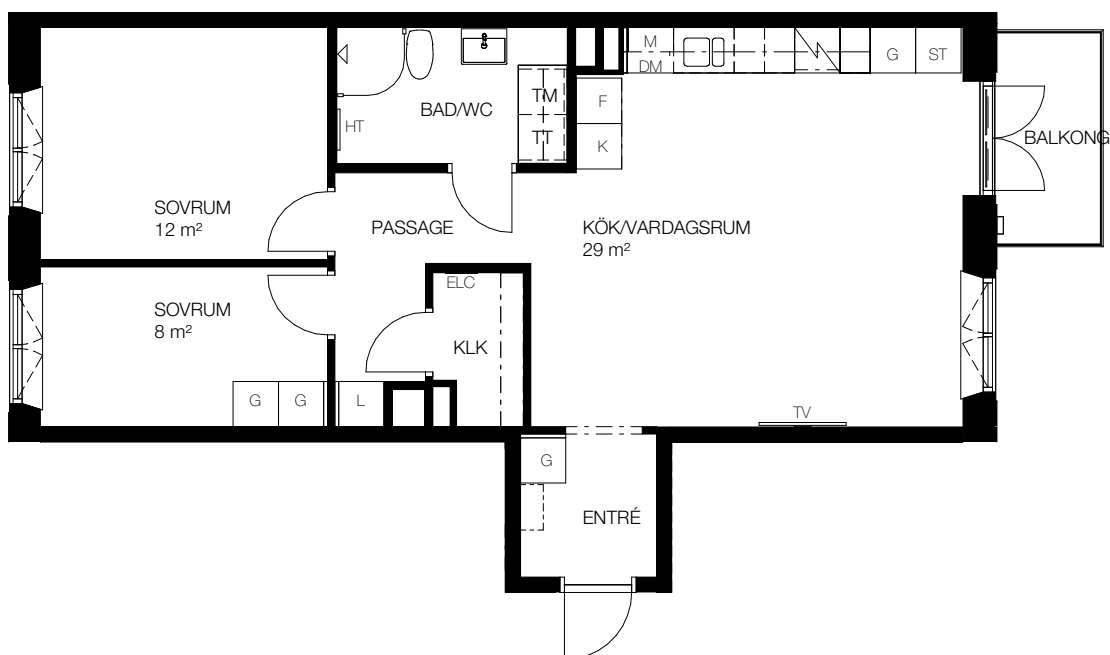

3 rok, 67 kvm

Teckenförklaring

- | | | | |
|-----|---|-----|--|
| ⌈ | - Kapphängare | FRD | - Förråd (alternativt förråd i källaren) |
| G | - Garderob | KM | - Kombinerad tvättmaskin/torktumlare |
| ST | - Städskåp | TM | - Tvättmaskin |
| L | - Linneskåp | TT | - Torktumlare |
| DM | - Diskmaskin | ELC | - Infälld el/it-central |
| K | - Kyl | HT | - Handukstork |
| F | - Frys | TV | - Plats förberedd för TV |
| K/F | - Kombi frys/kyl | | |
| ⊠ | - Spis | | |
| M | - Förberett för mikrovågsugn, mikrovågsugn ingår ej | | |

SKALA 1:100

- Lgh D1104, Våning 1
- Lgh D1205, Våning 2
- Lgh D1305, Våning 3
- Lgh D1405, Våning 4
- Lgh D1505, Våning 5