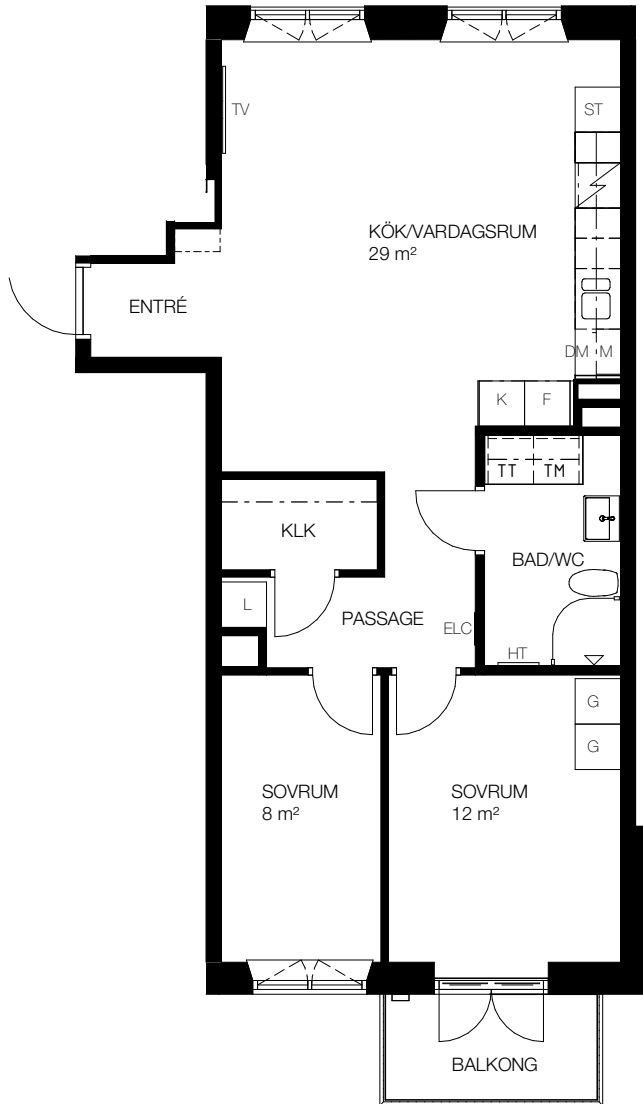

3 rok, 66 kvm

Teckenförklaring

- | | | | |
|-----|-----------------------------------------------------|-----|------------------------------------------|
| ⌈ ⌋ | - Kapphängare | FRD | - Förråd (alternativt förråd i källaren) |
| G | - Garderob | KM | - Kombinerad tvättmaskin/torktumlare |
| ST | - Städskåp | TM | - Tvättmaskin |
| L | - Linneskåp | TT | - Torktumlare |
| DM | - Diskmaskin | ELC | - Infälld el/it-central |
| K | - Kyl | HT | - Handukstork |
| F | - Frys | TV | - Plats förberedd för TV |
| K/F | - Kombi frys/kyl | | |
| ⏏ | - Spis | | |
| M | - Förberett för mikrovågsugn, mikrovågsugn ingår ej | | |

SKALA 1:100

- Lgh B1201, Våning 2
- Lgh B1301, Våning 3
- Lgh B1401, Våning 4
- Lgh B1501, Våning 5