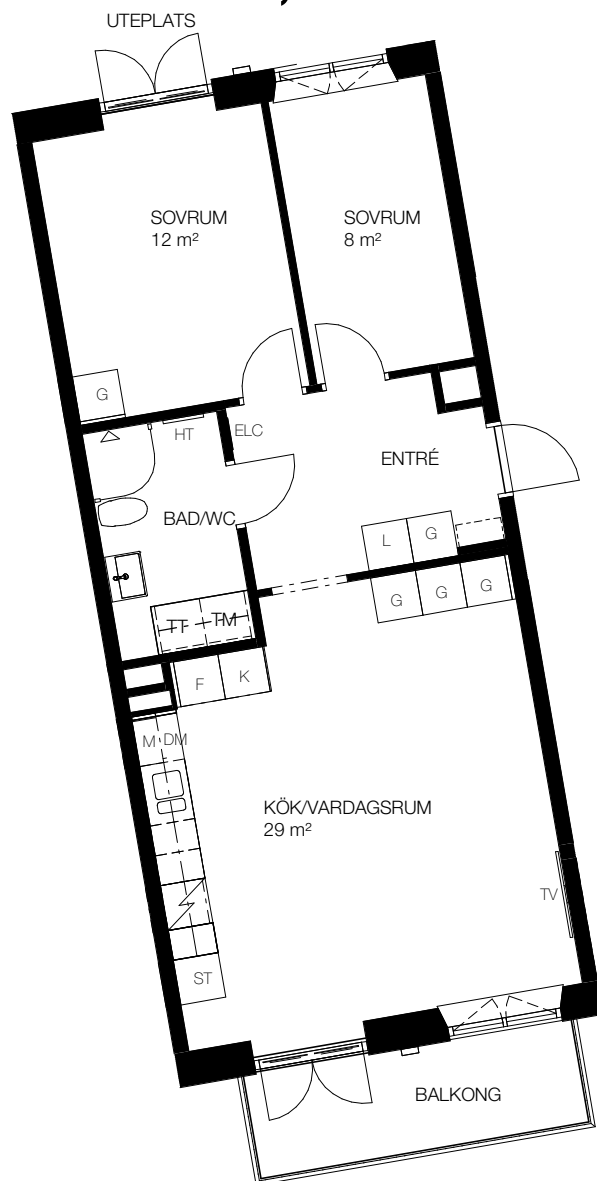

3 rok, 64 kvm

Teckenförklaring

- | | | | |
|-----|-----------------------------------------------------|-----|------------------------------------------|
| ☐ | - Kapphängare | FRD | - Förråd (alternativt förråd i källaren) |
| G | - Garderob | KM | - Kombinerad tvättmaskin/torktumlare |
| ST | - Städskåp | TM | - Tvättmaskin |
| L | - Linneskåp | TT | - Torktumlare |
| DM | - Diskmaskin | ELC | - Infälld el/it-central |
| K | - Kyl | HT | - Handdukstork |
| F | - Frys | TV | - Plats förberedd för TV |
| K/F | - Kombi frys/kyl | | |
| ☐ | - Spis | | |
| M | - Förberett för mikrovågsugn, mikrovågsugn ingår ej | | |

Lgh E1101, Våning 1