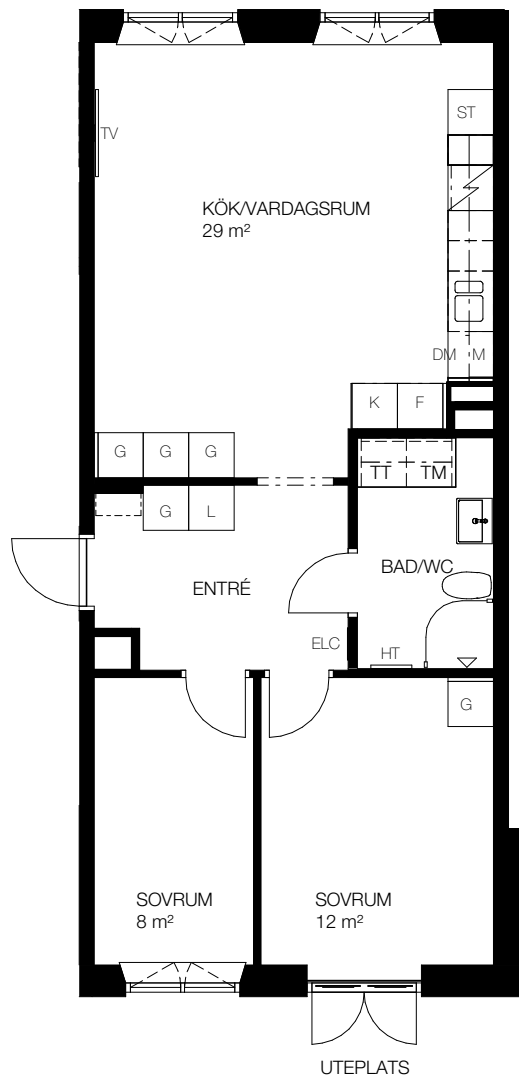

3 rok, 64 kvm

Teckenförklaring

- | | | | |
|-----|---|-----|--|
| ⌈ ⌋ | - Kapphängare | FRD | - Förråd (alternativt förråd i källaren) |
| G | - Garderob | KM | - Kombinerad tvättmaskin/torktumlare |
| ST | - Städskåp | TM | - Tvättmaskin |
| L | - Linneskåp | TT | - Torktumlare |
| DM | - Diskmaskin | ELC | - Infälld el/it-central |
| K | - Kyl | HT | - Handukstork |
| F | - Frys | TV | - Plats förberedd för TV |
| K/F | - Kombi frys/kyl | | |
| ⊠ | - Spis | | |
| M | - Förberett för mikrovågsugn, mikrovågsugn ingår ej | | |

SKALA 1:100

Lgh B1101, Våning 1

Våning 8
Våning 7
Våning 6
Våning 5
Våning 4
Våning 3
Våning 2
Våning 1
Entréväning