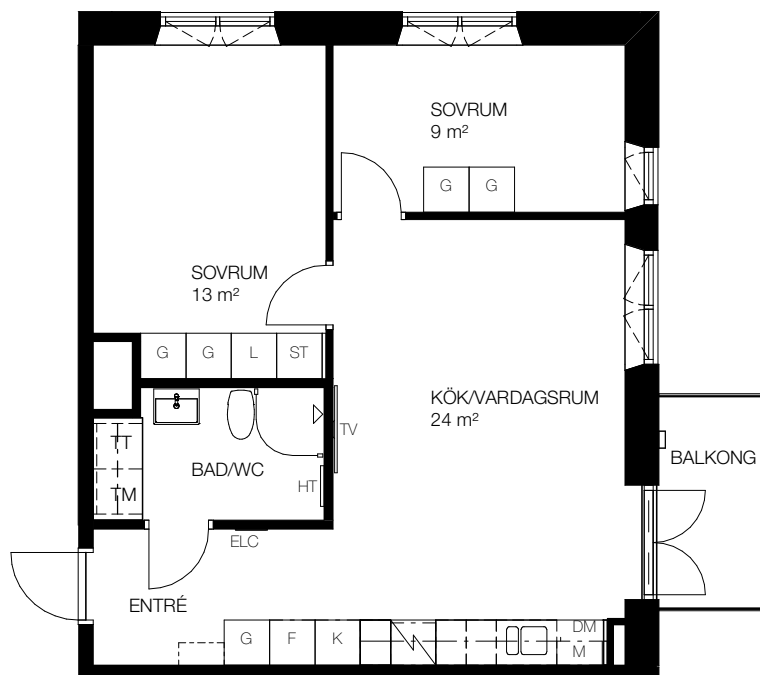

3 rok, 57 kvm

Teckenförklaring

- | | | | |
|-----|--|-----|--|
| ⌈ | - Kapphängare | FRD | - Förråd (alternativt förråd i källaren) |
| G | - Garderob | KM | - Kombinerad tvättmaskin/torktumlare |
| ST | - Städsåp | TM | - Tvättmaskin |
| L | - Linneskåp | TT | - Torktumlare |
| DM | - Diskmaskin | ELC | - Infälld el/it-central |
| K | - Kyl | HT | - Handukstork |
| F | - Frys | TV | - Plats förberedd för TV |
| K/F | - Kombi frys/kyl | | |
| ⚡ | - Spis | | |
| M | - Förberett för mikrovågsugn,
mikrovågsugn ingår ej | | |

SKALA 1:100

- Lgh C1102, Våning 1
- Lgh C1202, Våning 2
- Lgh C1302, Våning 3
- Lgh C1402, Våning 4
- Lgh C1502, Våning 5