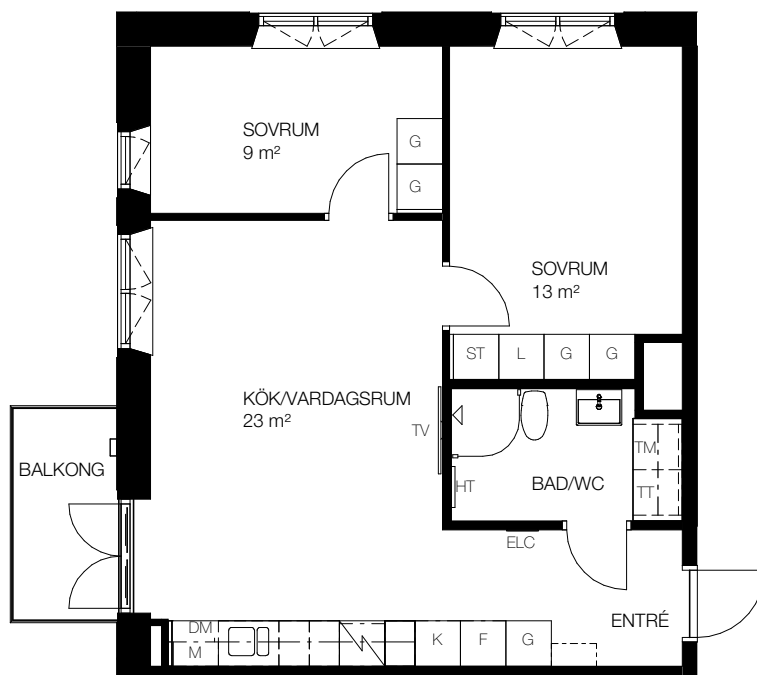

3 rok, 57 kvm

Teckenförklaring

	- Kapphängare	FRD	- Förråd (alternativt förråd i källaren)
G	- Garderob	KM	- Kombinerad tvättmaskin/torktumlare
ST	- Städskåp	TM	- Tvättmaskin
L	- Linneskåp	TT	- Torktumlare
DM	- Diskmaskin	ELC	- Infälld el/it-central
K	- Kyl	HT	- Handukstork
F	- Frys	TV	- Plats förberedd för TV
K/F	- Kombi frys/kyl		
	- Spis		
M	- Förberett för mikrovågsugn, mikrovågsugn ingår ej		

SKALA 1:100

Lgh A1115, Våning 1
 Lgh A1215, Våning 2
 Lgh A1315, Våning 3
 Lgh A1412, Våning 4
 Lgh A1512, Våning 5
 Lgh A1608, Våning 6
 Lgh A1708, Våning 7