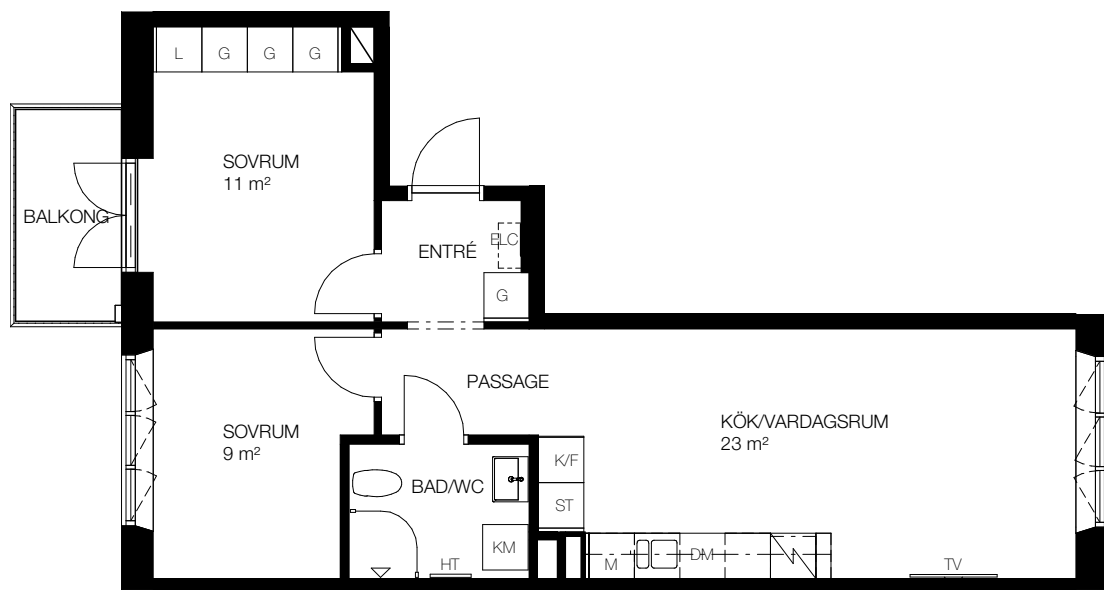

# 3 rok, 55 kvm

## Teckenförklaring

⌈	- Kapphängare	FRD	- Förråd (alternativt förråd i källaren)
G	- Garderob	KM	- Kombinerad tvättmaskin/torktumlare
ST	- Städskap	TM	- Tvättmaskin
L	- Linneskåp	TT	- Torktumlare
DM	- Diskmaskin	ELC	- Infälld el/it-central
K	- Kyl	HT	- Handukstork
F	- Frys	TV	- Plats förberedd för TV
K/F	- Kombi frys/kyl		
⚡	- Spis		
M	- Förberett för mikrovågsugn, mikrovågsugn ingår ej		

SKALA 1:100

Lgh C1205, Våning 2  
 Lgh C1305, Våning 3  
 Lgh C1405, Våning 4  
 Lgh C1505, Våning 5