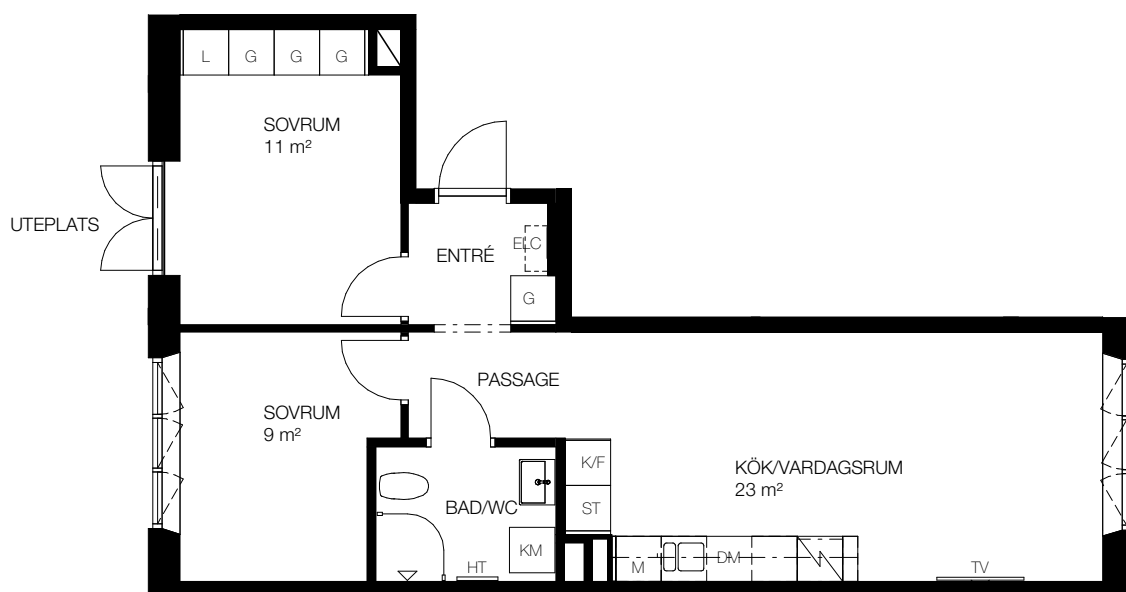

3 rok, 55 kvm

Teckenförklaring

⌈	- Kapphängare	FRD	- Förråd (alternativt förråd i källaren)
G	- Garderob	KM	- Kombinerad tvättmaskin/torktumlare
ST	- Städskåp	TM	- Tvättmaskin
L	- Linneskåp	TT	- Torktumlare
DM	- Diskmaskin	ELC	- Infälld el/it-central
K	- Kyl	HT	- Handukstork
F	- Frys	TV	- Plats förberedd för TV
K/F	- Kombi frys/kyl		
⊠	- Spis		
M	- Förberett för mikrovågsugn, mikrovågsugn ingår ej		

SKALA 1:100

Lgh C1105, Våning 1