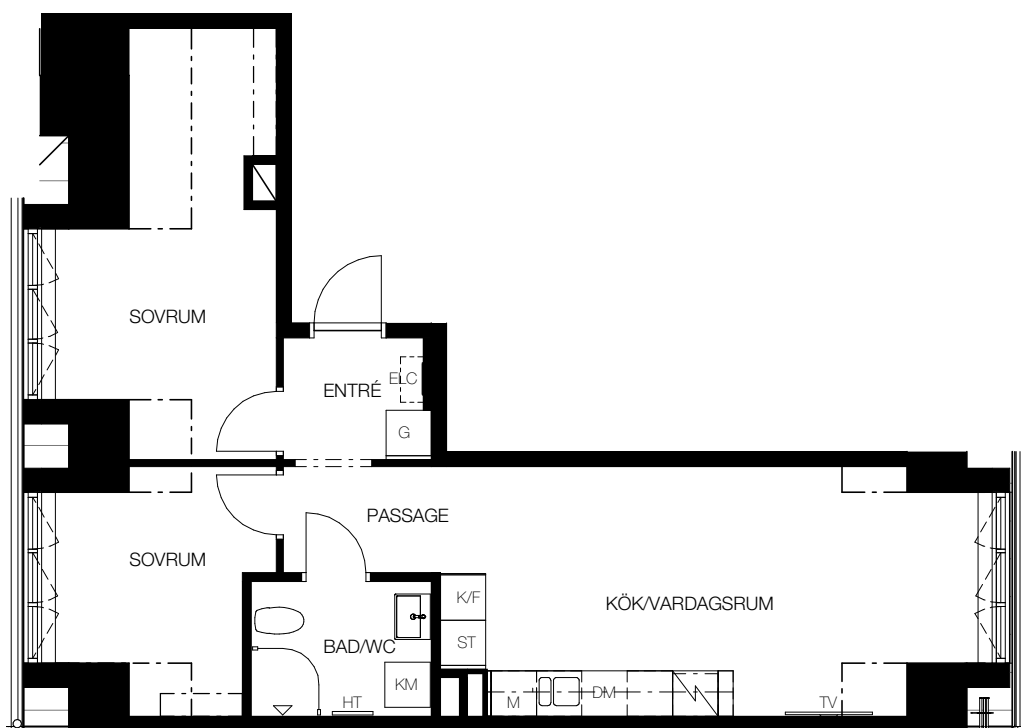

3 rok, 54 kvm

Teckenförklaring

⌈	- Kapphängare	FRD	- Förråd (alternativt förråd i källaren)
G	- Garderob	KM	- Kombinerad tvättmaskin/torktumlare
ST	- Städskåp	TM	- Tvättmaskin
L	- Linneskåp	TT	- Torktumlare
DM	- Diskmaskin	ELC	- Infälld el/it-central
K	- Kyl	HT	- Handukstork
F	- Frys	TV	- Plats förberedd för TV
K/F	- Kombi frys/kyl	---	- Linje representerar fri höjd under 1,9 m
⏏	- Spis		
M	- Förberett för mikrovågsugn, mikrovågsugn ingår ej		

SKALA 1:100

Lgh C1604, Våning 6

Våning 8
Våning 7
Våning 6
Våning 5
Våning 4
Våning 3
Våning 2
Våning 1
Entréväning