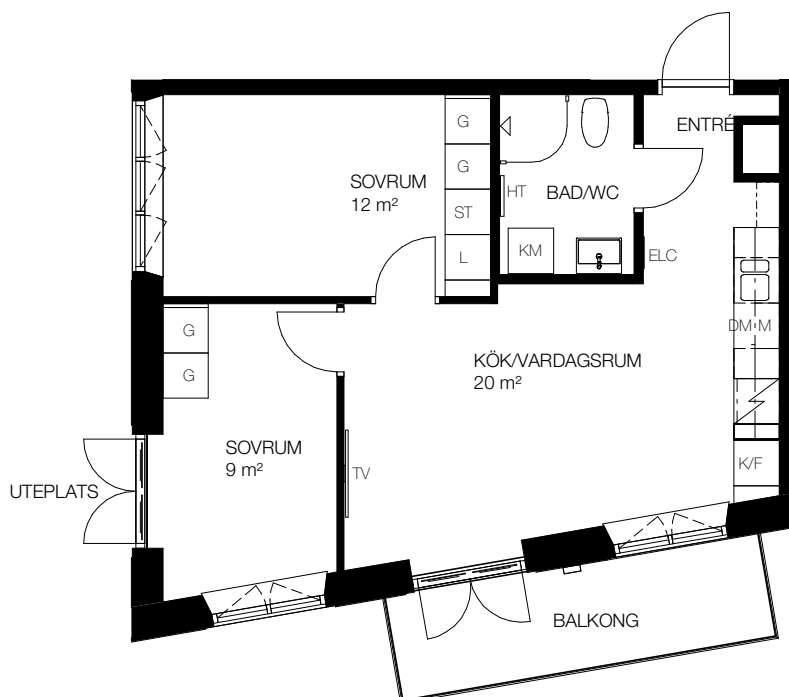

3 rok, 49 kvm

Teckenförklaring

- | | |
|---|--|
| - Kapphängare | FRD - Förråd (alternativt förråd i källaren) |
| G - Garderob | KM - Kombinerad tvättmaskin/torktumlare |
| ST - Städsåp | TM - Tvättmaskin |
| L - Linneskåp | TT - Torktumlare |
| DM - Diskmaskin | ELC - Infälld el/it-central |
| K - Kyl | HT - Handukstork |
| F - Frys | TV - Plats förberedd för TV |
| K/F - Kombi frys/kyl | |
| - Spis | |
| M - Förberedd för mikrovågsugn, mikrovågsugn ingår ej | |

SKALA 1:100

Lgh D1102, Våning 1

Våning 8
Våning 7
Våning 6
Våning 5
Våning 4
Våning 3
Våning 2
Våning 1
Entréväning