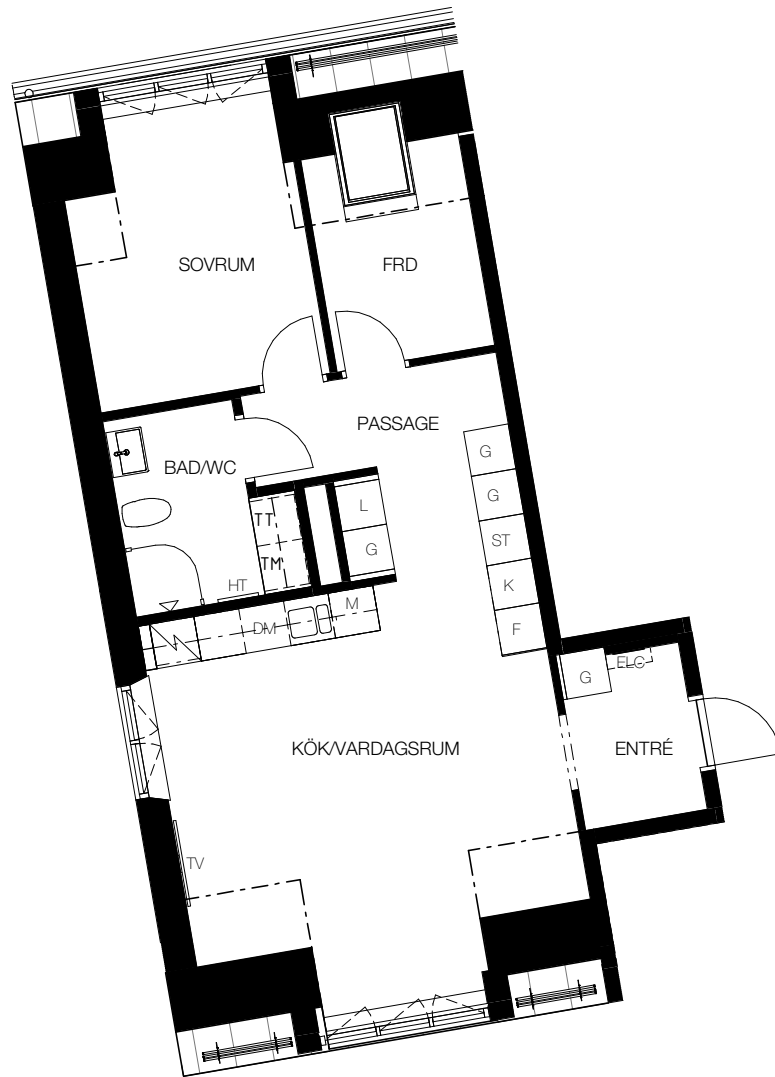

# 2 rok, 62 kvm

## Teckenförklaring

- |   |  |
|---|--|
| ⌈ - Kapphängare                                       | FRD - Förråd (alternativt förråd i källaren) |
| G - Garderob  | KM - Kombinerad tvättmaskin/torktumlare      |
| ST - Städskåp   | TM - Tvättmaskin                             |
| L - Linneskåp   | TT - Torktumlare                             |
| DM - Diskmaskin                                       | ELC - Infälld el/it-central                  |
| K - Kyl   | HT - Handukstork                             |
| F - Frys  | TV - Plats förberedd för TV                  |
| K/F - Kombi frys/kyl                                  | --- Linje representerar fri höjd under 1,9 m |
| ☐ - Spis  |  |
| M - Förberett för mikrovågsugn, mikrovågsugn ingår ej |  |

SKALA 1:100

Lgh F1401, Våning 4