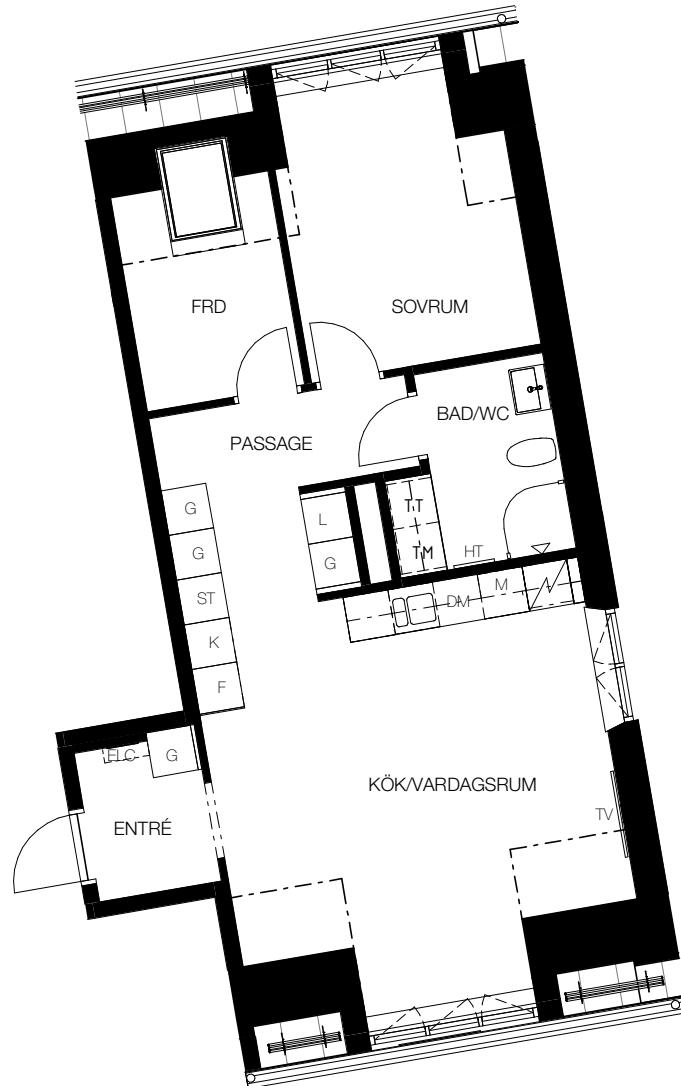

# 2 rok, 61 kvm

## Teckenförklaring

- |     |  |     |  |
|-----|--|-----|--|
| ⌈   | - Kapphängare  | FRD | - Förråd (alternativt förråd i källaren)   |
| G   | - Garderob   | KM  | - Kombinerad tvättmaskin/torktumlare       |
| ST  | - Städskåp   | TM  | - Tvättmaskin                              |
| L   | - Linneskåp  | TT  | - Torktumlare                              |
| DM  | - Diskmaskin   | ELC | - Infälld el/it-central                    |
| K   | - Kyl  | HT  | - Handukstork                              |
| F   | - Frys   | TV  | - Plats förberedd för TV                   |
| K/F | - Kombi frys/kyl                                       | --- | - Linje representerar fri höjd under 1,9 m |
| ⊠   | - Spis   |     |  |
| M   | - Förberedd för mikrovågsugn,<br>mikrovågsugn ingår ej |     |  |

SKALA 1:100

Lgh E1604, Våning 6